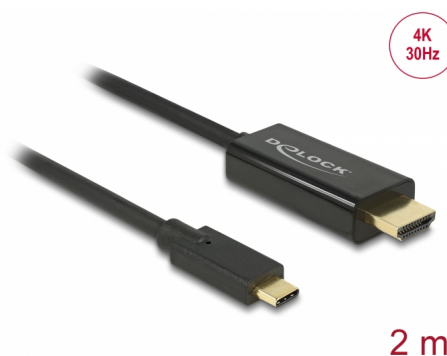

Delock Kabel USB Type-C™ samec > HDMI samec (DP Alt Mód) 4K 30 Hz 2 m černý

Popis

Tento kabel od Delocku umožňuje připojení HDMI monitoru k PC nebo notebooku s portem USB-C™ nebo Thunderbolt™ 3, stejně tak jako MacBooku nebo Chromebooku. Rozhraní musí podporovat DisplayPort Alternativní Mód.

Číslo produktu 85259

EAN: 4043619852598

Země původu: China

Balení: Kartonová krabice

Specifikace

- Konektor:
 - 1 x USB Type-C™ samec >
 - 1 x HDMI-A 19 pin samec
- Chipset: Parade PS171 + Cypress
- High Speed HDMI with Ethernet (HEC) specifikace
- Směr signálu: USB Type-C™ vstup > HDMI výstup
- Rozlišení až 3840 x 2160 @ 30 Hz (v závislosti an systému a připojeném hardware)
- Přenos audio a video signálu
- Podporuje 3D zobrazení
- Podporuje HDCP 1.4
- USB Bus power
- Plug & Play
- Pozlacené konektory
- Barva: černá
- Délka bez konektorů: cca. 2 m

Interface

Výstup:	1 x HDMI-A samec
Vstup:	1 x USB Type-C™ samec

Technical characteristics

Chipsetem:	Cypress Parade PS171
Maximum screen resolution:	3840 x 2160 @ 30 Hz
Signal transmission:	video audio

Physical characteristics

Délka kabelu:	2 m
Pin s povrchovou úpravou:	pozlacen
Barva:	černá