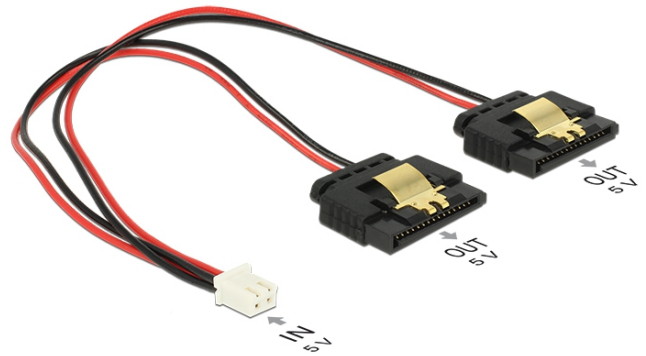

Kabel napajanja 2-polni ženski > 2 SATA 15-polna utičnica (5 V) metalna duljine 20 cm

Opis

Ovaj Delock kabel omogućuje napajanje dva uređaja opremljena sa SATA 15-polnim utičnicama putem jednog slobodnog 2-polnog priključka na matičnoj ploči, kao što je dostupno na npr. Banana Pi. Metalne kopče na SATA odjeljcima osiguravaju pouzdano sjedanje kabela na mjesto.

ca. 20 cm

Tehnički podaci

- Priključak:
 - 1 x 2-polni priključak >
 - 2 x SATA 15-polni ženski
- Korak udaljenosti: 2,50 mm
- Napon: 5 V
- Presjek kabela: 24 AWG
- Za korištenje na npr. Banana Pi
- Duljina zajedno s priključkom: oko 20 cm

Preduvjeti sustava

- Slobodni 2-polni priključak napajanja muški

Sadržaj pakiranja

- Kabel napajanja

Predmet br. 85249

EAN: 4043619852499

Zemlja podrijetla: China

Pakiranje: Plastična vrećica sa zip zatvaračem

Slike

Interface	
Priključak 1:	1 x 2-polni priključak
Priključak 2:	2 x SATA ženski, sa 15 kontakata
Technical characteristics	
Voltage:	5 V
Physical characteristics	
Korak udaljenosti:	2,50 mm
Conductor gauge:	24 AWG
Duljina:	20 cm