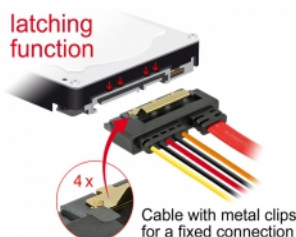

Kabel SATA 6 Gb/s 7-polni ženski + 2-polni kabel napajanja ženski > SATA 22-polni ženski (5 V) s ravnim metalnim kopčama duljine 10 cm

Opis

Ovaj Delock kabel omogućuje povezivanje uređaja s 22-polnim SATA sučeljem preko slobodnog SATA 7-polnog priključka i slobodnog 2-polnog sučelja za napajanje matične ploče kao što je dostupno npr. na ploči Banana Pi. Metalne kopče na SATA odjeljcima osiguravaju pouzdano sjedanje kabela na mjesto.

ca. 10 cm

Tehnički podaci

- Priključak:
1 x 7-pinski SATA 6 Gb/s, ženski + 1 x 2 -polni kabel napajanja ženski >
1 x 22-pinski SATA 6 Gb/s, ženski ravan
- Korak udaljenosti: 2,50 mm
- Brzina prijenosa podataka do 6 Gb/s
- Kompatibilno s SATA 1,5 Gb/s i 3 Gb/s
- Napon: 5 V
- Presjek kabela:
AWG 26 podatkovni vod
AWG 20 vod napajanja
- Za korištenje na npr. Banana Pi
- Duljina zajedno s priključkom: oko 10 cm

Preduvjeti sustava

- Slobodno 7-polno SATA sučelje
- Slobodni 2-polni priključak napajanja muški

Sadržaj pakiranja

- SATA kabel

Predmet br. 85238

EAN: 4043619852383

Zemlja podrijetla: China

Pakiranje: Plastična vrećica sa zip zatvaračem

Slike

General	
Tehnički podaci:	SATA 6 Gb/s
Interface	
Priključak 1:	1 x 7-pinski SATA 6 Gb/s, ženski
Priključak 2:	1 x 2 -polni kabel napajanja ženski
priključak 3:	1 x 22-pinski SATA 6 Gb/s, ženski
Technical characteristics	
Brzina prijenosa podataka:	6 Gb/s
Voltage:	5 V
Physical characteristics	
Korak udaljenosti:	2,50 mm
Conductor gauge:	AWG 26 podatkovni vod AWG 20 vod napajanja
Duljina:	10 cm