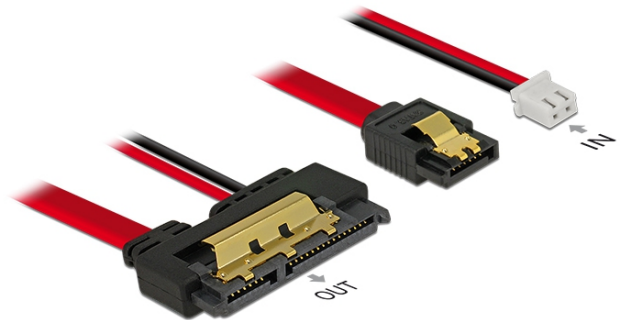

Kabel SATA 6 Gb/s 7-polni ženski + 2-polni kabel napajanja ženski > SATA 22-polni ženski (5 V) s ravnim metalnim kopčama duljine 10 cm

Opis

Ovaj Delock kabel omogućuje povezivanje uređaja s 22-polnim SATA sučeljem preko slobodnog SATA 7-polnog priključka i slobodnog 2-polnog sučelja za napajanje matične ploče kao što je dostupno npr. na ploči Banana Pi. Metalne kopče na SATA odjeljcima osiguravaju pouzdano sjedanje kabela na mjesto.

ca. 10 cm

Tehnički podaci

- Priključak:
1 x 7-pinski SATA 6 Gb/s, ženski + 1 x 2 -polni kabel napajanja ženski >
1 x 22-pinski SATA 6 Gb/s, ženski ravan
- Korak udaljenosti: 2,50 mm
- Brzina prijenosa podataka do 6 Gb/s
- Kompatibilno s SATA 1,5 Gb/s i 3 Gb/s
- Napon: 5 V
- Presjek kabela:
AWG 26 podatkovni vod
AWG 20 vod napajanja
- Za korištenje na npr. Banana Pi
- Duljina zajedno s priključkom: oko 10 cm

Preduvjeti sustava

- Slobodno 7-polno SATA sučelje
- Slobodni 2-polni priključak napajanja muški

Sadržaj pakiranja

- SATA kabel

Predmet br. 85238

EAN: 4043619852383

Zemlja podrijetla: China

Pakiranje: Plastična vrećica sa zip zatvaračem

Slike

General	
Tehnički podaci:	SATA 6 Gb/s
Interface	
Priključak 1:	1 x 7-pinski SATA 6 Gb/s, ženski
Priključak 2:	1 x 2 -polni kabel napajanja ženski
priključak 3:	1 x 22-pinski SATA 6 Gb/s, ženski
Technical characteristics	
Brzina prijenosa podataka:	6 Gb/s
Voltage:	5 V
Physical characteristics	
Korak udaljenosti:	2,50 mm
Conductor gauge:	AWG 26 podatkovni vod AWG 20 vod napajanja
Duljina:	10 cm