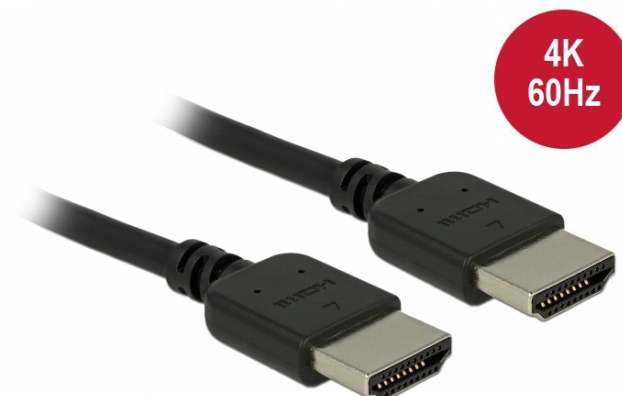

Delock Cablu Premium HDMI 4K 60 Hz 1 m

Descriere scurta

Acest cablu premium certificat HDMI de la Delock poate fi utilizat pentru a conecta dispozitive cu o interfață HDMI, cum ar fi televizoare, playere Blu-ray, monitoare sau proiectoare. Prin acceptarea unei lățimi de bandă maxime de 18 Gbps, conținutul poate fi afișat cu rezoluții de până la 4K Ultra HD (3840 x 2160 @ 60 Hz).

Versatilitate datorită materialului de cablu foarte flexibil

Cablul este caracterizat în special prin diametrul său mic și prin materialul foarte flexibil al cablului, ceea ce îl face deosebit de ușor de instalat.

1 m

Specificatii

- Conectori:
  - 1 x HDMI-A tată >
  - 1 x HDMI-A tată
- Cablu certificat Premium HDMI
- High Speed HDMI with Ethernet (HEC) specificație
- Grosime cablu: 34 AWG
- Diametru cablu: ca. 4,5 mm
- Cabluri dublu torsadate
- Conductor din cupru
- Cablu cu ecranare triplă
- Contacte placate cu aur
- Transfer al semnalelor audio și video
- Rată de transfer a datelor de până la 18 Gb/s
- Rezoluție de până la 3840 x 2160 @ 60 Hz (în funcție de sistem și de componentele hardware conectate)
- Suport 3D: până la 1920 x 1080 @ 60 Hz; 3840 x 2160 @ 30 Hz (în funcție de sistem și de componentele hardware conectate)
- Acceptă raportul de film cinematografic 21:9
- Acceptă 1080p HFR (High Frame Rate) 3D
- Rată de reîmprospătare de până la 120 Hz
- Acceptă transmiterea simultană a 2 canale video pentru a utiliza un singur afișaj pentru doi spectatori
- Acceptă prelevarea de culori în format 4:2:0 (format original Blu-Ray, DVD și TV)
- Conține canal de întoarcere a sunetului (ARC)
- Până la 32 canale audio pentru difuzoare
- Rată de eșantionare audio de până la 1536 kHz
- Acceptă simultan transmisia a până la 4 canale audio
- Acceptă reglarea dinamică a sincronității buzelor la întârzieri audio / video
- Acceptă comenzile de control CEC 2.0
- Acceptă Dolby® TrueHD și DTS-HD Master Audio™
- Acceptă HDR
- Mai multe culori vii și naturale
- Culoare: negru
- Lungimea incl. conectori: aprox. 1 m

Cerinte de sistem

- O interfață HDMI-A liberă

Pachetul contine

- Cablu Premium HDMI

Nr. 85215

EAN: 4043619852154

Țara de origine: China

Pachet: