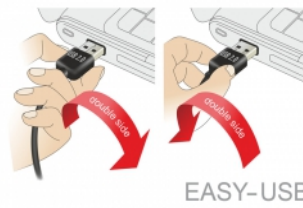

A csomag tartalma

- Kábel

Képek