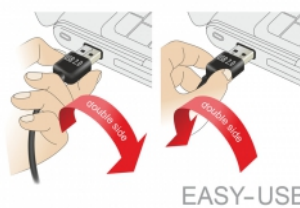

Pachetul contine

- Cablu

Imagini