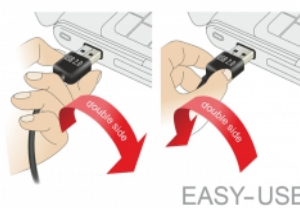

Contenuto della confezione

- Cavo

Immagini