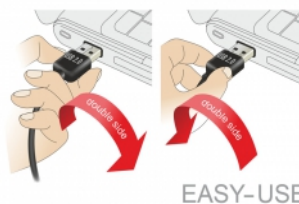

Περιεχόμενα συσκευασίας

- Καλώδιο

Εικόνες