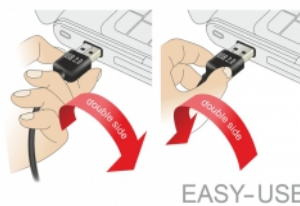

Obsah balení

- Kabel

Příslušenství