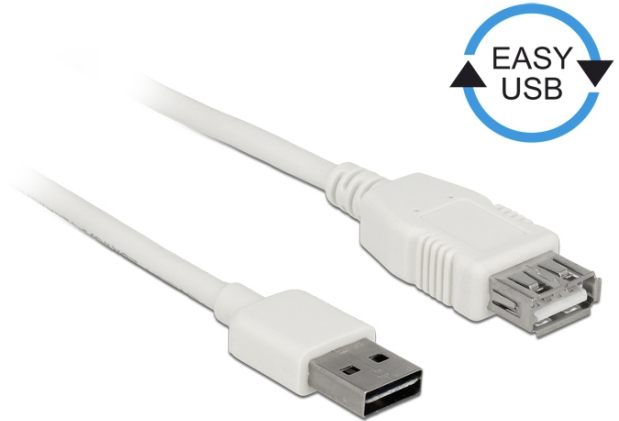

## Bővítő kábel EASY-USB 2.0-s A típusú csatlakozódugó > USB 2.0 A-típusú hüvely fehér 1 m

### Leírás

Ez az EASY-USB-csatlakozódugóval ellátott Delock kábel az USB-A-csatlakozóhüvelybe csatlakoztatható mindkét irányban. Emiatt a csatlakozódugó két irányban használható, ami egyszerűvé teszi a csatlakoztatást.

### Műszaki adatok

- Csatlakozó:
  - 1 x USB 2.0 A-típusú, fordított dugó >
  - 1 x USB 2.0 A-típusú hüvely
- USB-A-csatlakozódugó mindkét irányban használhatók
- Kábel vastagsága:
  - 28 AWG adatvezeték
  - 24 AWG tápvezeték
- Kábelátmérő: kb. 4,5 mm
- Aranyozott csatlakozó
- Szín: fehér
- Hosszúság (a csatlakozóval együtt): kb. 1 m

### Képek

General	
Műszaki adatok:	USB 2.0
Interface	
Csatlakozó 1:	1 x USB 2.0 A-típusú, fordított csatlakozódugó
Csatlakozó 2:	1 x USB 2.0 A-típusú hüvely
Technical characteristics	
Sebességű adatátvitel:	Legfeljebb 480 Mb/mp USB 2.0
Physical characteristics	
Kábelátmérő:	4,5 mm
Tű bevonata:	aranyozott
Conductor gauge:	28 AWG adatvezeték 24 AWG tápvezeték
Hosszúság:	1 m
Szín:	fehér