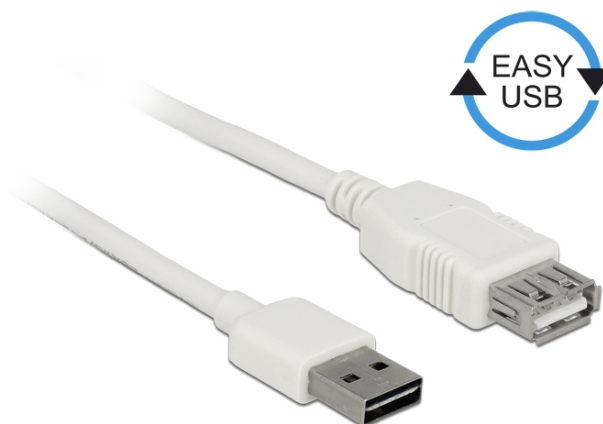

Cablu prelungitor cu conector tată EASY-USB 2.0 Tip-A > USB 2.0 Tip-A, mamă alb 1 m

Descriere scurta

Acest cablu de la Delock cu mufă EASY-USB tată poate fi conectat la un port USB-A mamă în ambele direcții. Astfel, portul tată poate fi utilizat pe ambele părți, ceea ce face conectarea mai ușoară.

1 m

Specification

- Conectori:
1 x tată USB 2.0 Tip-A reversibil >
1 x USB 2.0 Tip-A, mamă
- Port tată USB-A utilizabile în ambele direcții
- Grosime cablu:
Linia de date 28 AWG
Linia de alimentare 24 AWG
- Diametru cablu: ca. 4,5 mm
- Conectori placat cu aur
- Culoare: alb
- Lungime, inclusiv conectori: cca. 1 m

Cerinte de sistem

- PC sau laptop cu un port USB Tip-A liber

Pachetul contine

- Cablu

Nr. 85199

EAN: 4043619851997

Țara de origine: China

Pachet: Pungă din plastic cu închidere tip fermoar

Imagini

General	
Specification:	USB 2.0
Interface	
Conector 1:	1 x tată USB 2.0 Tip-A reversibil
Conector 2:	1 x USB 2.0 Tip-A, mamă
Technical characteristics	
Data transfer rate:	USB 2.0 up to 480 Mb/s
Physical characteristics	
Cable diameter:	4,5 mm
Pin finishing:	gold-plated
Conductor gauge:	28 AWG data line 24 AWG power line
Lungime:	1 m
Colour:	alb