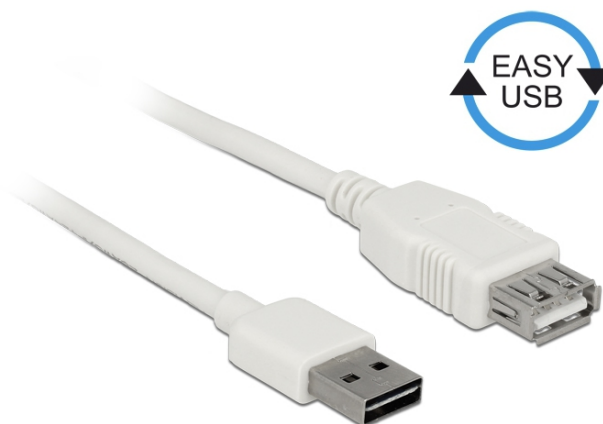

Przewód przedłużający EASY-USB 2.0 Typu-A, wtyk męski > USB 2.0 Typ-A żeński biały 1 m

Opis

Ten przewód firmy Delock z męskim wtykiem EASY-USB można podłączać do żeńskiego portu USB-A dowolną stroną. W ten sposób męski port można używać dwustronnie, co ułatwia jego podłączenie.

1 m

Specyfikacja

- Złącze:
1 x USB 2.0 Typ-A, odwracalny męski >
1 x USB 2.0 Typ-A żeńskie
- Męski port USB-A używane w dwóch kierunkach
- Średnica kabla:
linia danych 28 AWG
linia zasilania 24 AWG
- Średnica kabla: ok. 4,5 mm
- Połączane złącze
- Kolor: biały
- Długość ze złączami: ok. 1 m

Zdjęcia

General	
Specyfikacja :	USB 2.0
Interface	
Złącze 1:	1 x USB 2.0 Typ-A, odwracalny wtyk męski
Złącze 2:	1 x USB 2.0 Typ-A żeńskie
Technical characteristics	
Szybkość transmisji danych:	USB 2.0 do 480 Mb/s
Physical characteristics	
Średnica kabla:	4,5 mm
Wykończenie pinów:	pozlacane
Conductor gauge:	linia danych 28 AWG linia zasilania 24 AWG
Długość:	1 m
Kolor:	biały