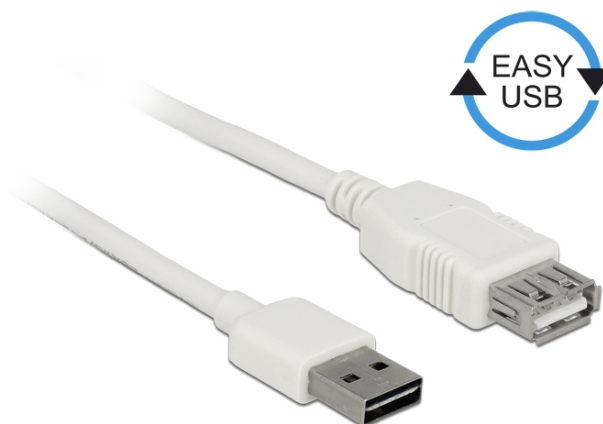

Prolunga EASY-USB 2.0 Tipo-A maschio > USB 2.0 Tipo-A femmina bianco 1 m

Descrizione

Questo cavo da Delock con EASY-USB maschio può essere collegato alla porta USB-A femmina in entrambe le direzioni. Pertanto, la porta maschio può essere utilizzata su entrambi i lati per semplificare l'inserimento.

1 m

Specifiche

- Connettori:
1 x USB 2.0 Tipo-A reversibile maschio >
1 x USB 2.0 Tipo-A femmina
- Porta USB-A maschio utilizzabile in entrambe le direzioni
- Sezione dei cavi:
Linea di dati 28 AWG
Linea di alimentazione 24 AWG
- Diametro cavo: ca. 4,5 mm
- Connettori dorato
- Colore: bianco
- Lunghezza con connettori: ca. 1 m

Immagini

General	
Specification:	USB 2.0
Interface	
Connettore 1:	1 x USB 2.0 Tipo-A reversibile maschio
Connettore 2:	1 x USB 2.0 Tipo-A femmina
Technical characteristics	
Data transfer rate:	USB 2.0 up to 480 Mb/s
Physical characteristics	
Cable diameter:	4,5 mm
Pin finishing:	gold-plated
Conductor gauge:	28 AWG data line 24 AWG power line
Lunghezza:	1 m
Colour:	bianco