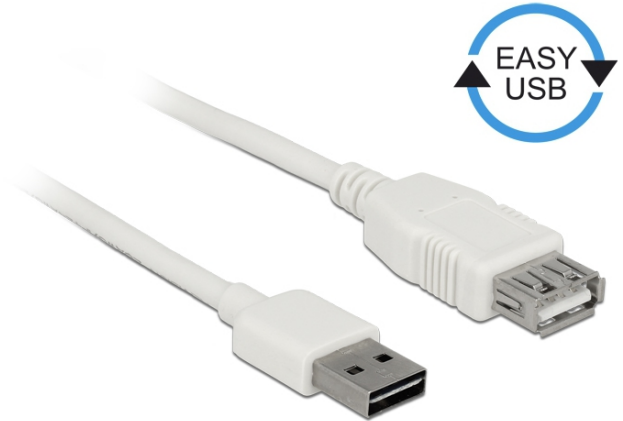

Καλώδιο επέκτασης EASY-USB 2.0 τύπου-A αρσενικό > USB 2.0 τύπου-A, θηλυκό λευκό 1 m

Περιγραφή

Αυτό το καλώδιο από τη Delock με EASY-USB αρσενικό μπορεί να συνδεθεί στη θηλυκή θύρα USB-A προς δύο κατευθύνσεις. Επομένως, η αρσενική θύρα μπορεί να χρησιμοποιηθεί και με τις δύο πλευρές και να κάνει εύκολη τη σύνδεση.

**1 m**

Χαρακτηριστικά

- Συνδετήρας:
 - 1 x USB 2.0 Τύπου-A αναστρέψιμο αρσενικό >
 - 1 x USB 2.0 τύπου-A, θηλυκό
- Αρσενική θύρα USB-A που χρησιμοποιείται σε δύο κατευθύνσεις
- Μετρητής καλωδίου:
 - Γραμμή δεδομένων 28 AWG
 - γραμμή τροφοδοσίας 24 AWG
- Διάμετρος καλωδίου: περίπου 4,5 mm
- Επιχρυσωμένο βύσμα
- Χρώμα: λευκό
- Μήκος συμπεριλ. συνδέσμου: περ. 1 m

Εικόνες

| | |
|-----------------------------|--|
| General | |
| Προδιαγραφές: | USB 2.0 |
| Interface | |
| Συνδετήρας 1: | 1 x USB 2.0 Τύπου-A αναστρέψιμο αρσενικό |
| Συνδετήρας 2: | 1 x USB 2.0 τύπου-A, θηλυκό |
| Technical characteristics | |
| Ρυθμός μεταφοράς δεδομένων: | USB 2.0 έως 480 Mb/s |
| Physical characteristics | |
| Διάμετρος καλωδίου: | 4,5 mm |
| Τελείωμα ακίδας: | επιχρυσωμένη |
| Conductor gauge: | Γραμμή δεδομένων 28 AWG γραμμή τροφοδοσίας 24 AWG |
| Μήκος: | 1 m |
| Χρώμα: | λευκό |