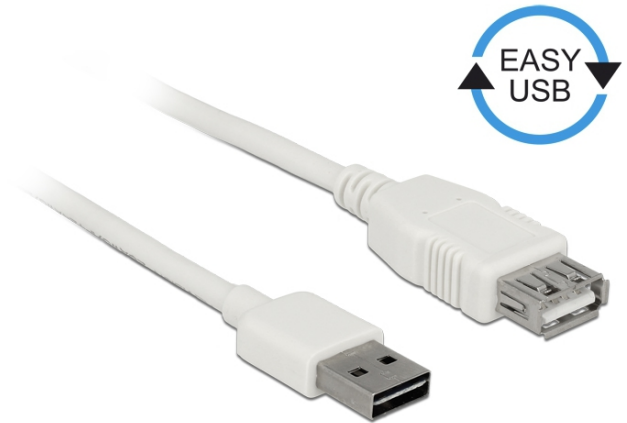

# Câble d'extension EASY-USB 2.0 Type-A mâle > USB 2.0 Type-A femelle blanc 1 m

## Description

Ce câble Delock avec EASY-USB mâle peut être branché dans le port USB-A femelle dans les deux sens. Le port mâle peut donc être utilisé des deux côtés et faciliter le branchement.

1 m

## Spécifications techniques

- Connecteurs :  
1 x USB 2.0 Type-A réversible mâle >  
1 x USB 2.0 Type-A femelle
- Port USB-A mâle utilisables dans les deux directions
- Section de câble :  
Ligne de données 28 AWG  
Ligne d'alimentation 24 AWG
- Diamètre du câble : env. 4,5 mm
- Connecteur plaqué or
- Couleur : blanc
- Longueur, cordon incl. : env. 1 m

## Image

General	
Spécifications techniques:	USB 2.0
Interface	
Connecteur 1:	1 x USB 2.0 Type-A réversible mâle
Connecteur 2:	1 x USB 2.0 Type-A femelle
Technical characteristics	
Débit de données:	USB 2.0 jusqu'à 480 Mo/s
Physical characteristics	
Diamètre du câble:	4,5 mm
Finition des broches:	plaquées or
Conductor gauge:	Ligne de données 28 AWG Ligne d'alimentation 24 AWG
Longueur:	1 m
Couleur:	blanc