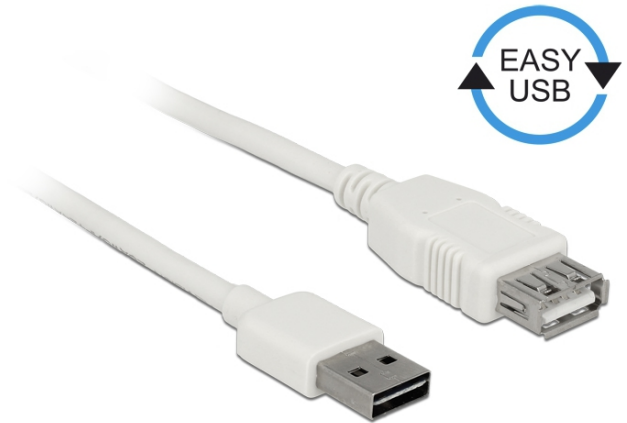

Prodlužovací kabel EASY-USB 2.0 Typ-A samec > USB 2.0 Typ-A samice bílá 1 m

Popis

Tento kabel od Delocku s EASY-USB samec může být připojen do portu USB-A samice oběma směry. Díky tomu lze port samce použít v obou polohách a dělá tak připojení kabelu snadné.

1 m

Specifikace

- Konektor:
1 x USB 2.0 Typ-A oboustranný samec >
1 x USB 2.0 Typ-A samice
- USB-A port samec použitelný v obou polohách
- Průřez kabelu:
28 AWG datové vodiče
24 AWG napájecí vodiče
- Průměr kabelu: cca. 4,5 mm
- Pozlacené konektory
- Barva: bílá
- Délka včetně konektorů cca. 1 m

Příslušenství

General	
Specifikace:	USB 2.0
Interface	
Konektor 1:	1 x USB 2.0 Type-A oboustranný samec
Konektor 2:	1 x USB 2.0 Typ-A samice
Technical characteristics	
Rychlost přenosu dat:	USB 2.0 až do 480 Mb/s
Physical characteristics	
Průměr kabelu:	4,5 mm
Pin s povrchovou úpravou:	pozlacen
Conductor gauge:	28 AWG datové vodiče 24 AWG napájecí vodiče
Délka:	1 m
Barva:	bílá