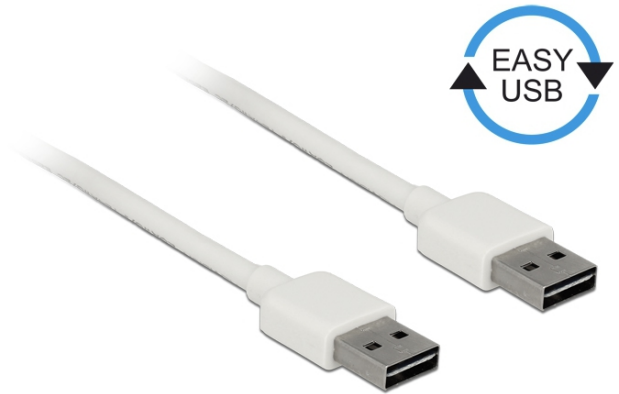

Καλώδιο EASY-USB 2.0 Τύπου-A αρσενικό > EASY-USB 2.0 Τύπου-A αρσενικό 5 m λευκό

Περιγραφή

Αυτό το καλώδιο από τη Delock με EASY-USB αρσενικό μπορεί να συνδεθεί στη θηλυκή θύρα USB-A προς δύο κατευθύνσεις. Επομένως, η αρσενική θύρα μπορεί να χρησιμοποιηθεί και με τις δύο πλευρές και να κάνει εύκολη τη σύνδεση.

**5 m**

Χαρακτηριστικά

- Συνδετήρας:
 - 1 x USB 2.0 Τύπου-A αναστρέψιμο αρσενικό >
 - 1 x USB 2.0 Τύπου-A αναστρέψιμο αρσενικό
- Αρσενική θύρα USB-A που χρησιμοποιείται σε δύο κατευθύνσεις
- Μετρητής καλωδίου:
 - Γραμμή δεδομένων 26 AWG
 - γραμμή τροφοδοσίας 22 AWG
- Διάμετρος καλωδίου: περίπου 4,8 mm
- Επιχρυσωμένο βύσμα
- Χρώμα: λευκό
- Μήκος συμπεριλ. συνδέσμου: περ. 5 m

Εικόνες

EASY-USB

PCB with both sided contacts

contacts

EASY-USB

General	
Προδιαγραφές:	USB 2.0
Interface	
Συνδετήρας 1:	1 x USB 2.0 Τύπου-A αναστρέψιμο αρσενικό
Συνδετήρας 2:	1 x USB 2.0 Τύπου-A αναστρέψιμο αρσενικό
Technical characteristics	
Ρυθμός μεταφοράς δεδομένων:	USB 2.0 έως 480 Mb/s
Physical characteristics	
Διάμετρος καλωδίου:	4.8 mm
Τελείωμα ακίδας:	επιχρυσωμένη
Conductor gauge:	Γραμμή δεδομένων 26 AWG γραμμή τροφοδοσίας 22 AWG
Μήκος:	5 m
Χρώμα:	λευκό