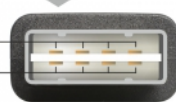

Καλώδιο EASY-USB 2.0 Τύπου-A αρσενικό > EASY-USB 2.0 Τύπου-A αρσενικό 5 m λευκό

Περιγραφή

Αυτό το καλώδιο από τη Delock με EASY-USB αρσενικό μπορεί να συνδεθεί στη θηλυκή θύρα USB-A προς δύο κατευθύνσεις. Επομένως, η αρσενική θύρα μπορεί να χρησιμοποιηθεί και με τις δύο πλευρές και να κάνει εύκολη τη σύνδεση.

**5 m**

Χαρακτηριστικά

- Συνδετήρας:
 - 1 x USB 2.0 Τύπου-A αναστρέψιμο αρσενικό >
 - 1 x USB 2.0 Τύπου-A αναστρέψιμο αρσενικό
- Αρσενική θύρα USB-A που χρησιμοποιείται σε δύο κατευθύνσεις
- Μετρητής καλωδίου:
 - Γραμμή δεδομένων 26 AWG
 - γραμμή τροφοδοσίας 22 AWG
- Διάμετρος καλωδίου: περίπου 4,8 mm
- Επιχρυσωμένο βύσμα
- Χρώμα: λευκό
- Μήκος συμπεριλ. συνδέσμου: περ. 5 m

Εικόνες

EASY-USB

PCB with both sided contacts

contacts

EASY-USB

General	
Προδιαγραφές:	USB 2.0
Interface	
Συνδετήρας 1:	1 x USB 2.0 Τύπου-A αναστρέψιμο αρσενικό
Συνδετήρας 2:	1 x USB 2.0 Τύπου-A αναστρέψιμο αρσενικό
Technical characteristics	
Ρυθμός μεταφοράς δεδομένων:	USB 2.0 έως 480 Mb/s
Physical characteristics	
Διάμετρος καλωδίου:	4.8 mm
Τελείωμα ακίδας:	επιχρυσωμένη
Conductor gauge:	Γραμμή δεδομένων 26 AWG γραμμή τροφοδοσίας 22 AWG
Μήκος:	5 m
Χρώμα:	λευκό