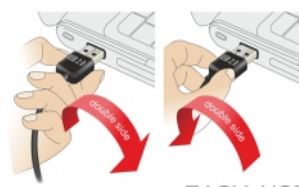

Καλώδιο EASY-USB 2.0 Τύπου-A αρσενικό > EASY-USB 2.0 Τύπου-A αρσενικό 5 m λευκό

Περιγραφή

Αυτό το καλώδιο από τη Delock με EASY-USB αρσενικό μπορεί να συνδεθεί στη θηλυκή θύρα USB-A προς δύο κατευθύνσεις. Επομένως, η αρσενική θύρα μπορεί να χρησιμοποιηθεί και με τις δύο πλευρές και να κάνει εύκολη τη σύνδεση.

**5 m**

Χαρακτηριστικά

- Συνδετήρας:
 - 1 x USB 2.0 Τύπου-A αναστρέψιμο αρσενικό >
 - 1 x USB 2.0 Τύπου-A αναστρέψιμο αρσενικό
- Αρσενική θύρα USB-A που χρησιμοποιείται σε δύο κατευθύνσεις
- Μετρητής καλωδίου:
 - Γραμμή δεδομένων 26 AWG
 - γραμμή τροφοδοσίας 22 AWG
- Διάμετρος καλωδίου: περίπου 4,8 mm
- Επιχρυσωμένο βύσμα
- Χρώμα: λευκό
- Μήκος συμπεριλ. συνδέσμου: περ. 5 m

Εικόνες

EASY-USB

PCB with both sided contacts

contacts

EASY-USB

General	
Προδιαγραφές:	USB 2.0
Interface	
Συνδετήρας 1:	1 x USB 2.0 Τύπου-A αναστρέψιμο αρσενικό
Συνδετήρας 2:	1 x USB 2.0 Τύπου-A αναστρέψιμο αρσενικό
Technical characteristics	
Ρυθμός μεταφοράς δεδομένων:	USB 2.0 έως 480 Mb/s
Physical characteristics	
Διάμετρος καλωδίου:	4.8 mm
Τελείωμα ακίδας:	επιχρυσωμένη
Conductor gauge:	Γραμμή δεδομένων 26 AWG γραμμή τροφοδοσίας 22 AWG
Μήκος:	5 m
Χρώμα:	λευκό