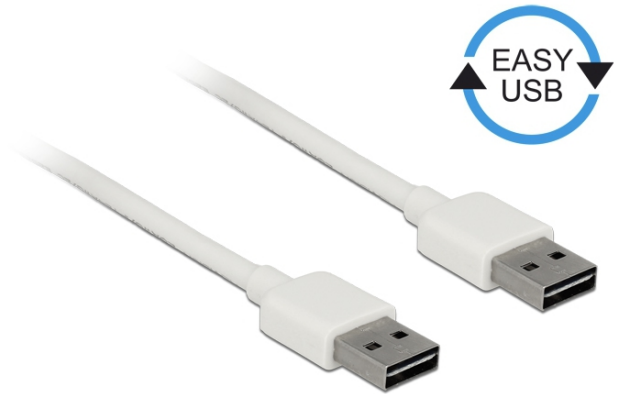

Kabel EASY-USB 2.0 Tipa-A muški > EASY-USB 2.0 Tipa-A muški 1 m, bijela

Opis

Ovaj Delock kabel s EASY-USB muškim priključkom može se ukopčati u USB-A ženski priključak u oba smjera. Na taj način se muški priključak može koristiti s obje strane što olakšava ukopčavanje.

**1 m**

Tehnički podaci

- Priključak:
 - 1 x USB 2.0 Tipa-A reverzibilni muški >
 - 1 x USB 2.0 Tipa-A reverzibilni muški
- USB-A muški priključak iskoristivi u oba smjera
- Presjek kabela:
 - AWG 28 podatkovni vod
 - AWG 24 vod napajanja
- Promjer kabela: cca 4,5 mm
- Pozlaćeni priključak
- Boja: bijela
- Duljina zajedno s priključkom: oko 1 m

Preduvjeti sustava

- Osobno ili prijenosno računalo sa slobodnim USB Tipa-A priključkom

Sadržaj pakiranja

- Kabel

Predmet br. 85193

EAN: 4043619851935

Zemlja podrijetla: China

Pakiranje: Plastična vrećica sa zip zatvaračem

Slike

General	
Tehnički podaci:	USB 2.0
Interface	
Priključak 1:	1 x USB 2.0 Tipa-A reverzibilni muški
Priključak 2:	1 x USB 2.0 Tipa-A reverzibilni muški
Technical characteristics	
Brzina prijenosa podataka:	USB 2.0 do 480 Mb/s
Physical characteristics	
Promjer kabela:	4,5 mm
Površinska zaštita kontakata:	pozlaćeni
Conductor gauge:	AWG 28 podatkovni vod AWG 24 vod napajanja
Duljina:	1 m
Boja:	bijela