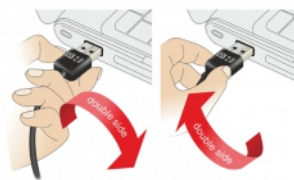

Cablu prelungitor cu conector tată EASY-USB 2.0 Tip-A, în unghi spre stânga / dreapta > USB 2.0 Tip-A, mamă alb 2 m

Descriere scurta

Acest cablu de la Delock cu mufă EASY-USB tată poate fi conectat la un port USB-A mamă în ambele direcții. Astfel, portul tată poate fi utilizat pe ambele părți, ceea ce face conectarea mai ușoară.

ca. 2 m

Specification

- Conectori:
1 USB 2.0 Tip-A, inversabil, tată, în unghi spre stânga / dreapta >
1 x USB 2.0 Tip-A, mamă
- Port tată USB-A utilizabile în ambele direcții
- Grosime cablu:
Linia de date 28 AWG
Linia de alimentare 24 AWG
- Diametru cablu: ca. 4,5 mm
- Conectori placat cu aur
- Culoare: alb
- Lungime, inclusiv conectori: cca. 2 m

Cerinte de sistem

- PC sau laptop cu un port USB Tip-A liber

Pachetul contine

- Cablu

Nr. 85180

EAN: 4043619851805

Țara de origine: China

Pachet: Pungă din plastic cu închidere tip fermoar

Imagini

General	
Specification:	USB 2.0
Interface	
Conector 1:	1 USB 2.0 Tip-A, inversabil, tată, în unghi spre stânga / dreapta
Conector 2:	1 x USB 2.0 Tip-A, mamă
Technical characteristics	
Data transfer rate:	USB 2.0 up to 480 Mb/s
Physical characteristics	
Cable diameter:	4,5 mm
Pin finishing:	gold-plated
Conductor gauge:	28 AWG data line 24 AWG power line
Lungime:	2 m
Colour:	alb