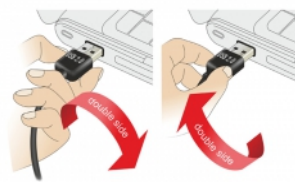

Καλώδιο επέκτασης EASY-USB 2.0 τύπου-A αρσενικό με γωνία προς τα αριστερά / δεξιά > USB 2.0 τύπου-A, θηλυκό λευκό 2 m

Περιγραφή

Αυτό το καλώδιο από τη Delock με EASY-USB αρσενικό μπορεί να συνδεθεί στη θηλυκή θύρα USB-A προς δύο κατευθύνσεις. Επομένως, η αρσενική θύρα μπορεί να χρησιμοποιηθεί και με τις δύο πλευρές και να κάνει εύκολη τη σύνδεση.

ca. 2 m

Χαρακτηριστικά

- Συνδετήρας:
1 x USB 2.0 τύπου-A αναστρέψιμο αρσενικό με γωνία προς τα αριστερά / δεξιά >
1 x USB 2.0 τύπου-A, θηλυκό
- Αρσενική θύρα USB-A που χρησιμοποιείται σε δύο κατευθύνσεις
- Μετρητής καλωδίου:
Γραμμή δεδομένων 28 AWG
γραμμή τροφοδοσίας 24 AWG
- Διάμετρος καλωδίου: περίπου 4,5 mm
- Επιχρυσωμένο βύσμα
- Χρώμα: λευκό
- Μήκος συμπεριλ. συνδέσμου: περ. 2 m

Εικόνες

EASY-USB

PCB with both sided contacts

contacts

General	
Προδιαγραφές:	USB 2.0
Interface	
Συνδετήρας 1:	1 x USB 2.0 τύπου-A αναστρέψιμο αρσενικό με γωνία προς τα αριστερά / δεξιά
Συνδετήρας 2:	1 x USB 2.0 τύπου-A, θηλυκό
Technical characteristics	
Ρυθμός μεταφοράς δεδομένων:	USB 2.0 έως 480 Mb/s
Physical characteristics	
Διάμετρος καλωδίου:	4,5 mm
Τελείωμα ακίδας:	επιχρυσωμένη
Conductor gauge:	Γραμμή δεδομένων 28 AWG γραμμή τροφοδοσίας 24 AWG
Μήκος:	2 m
Χρώμα:	λευκό