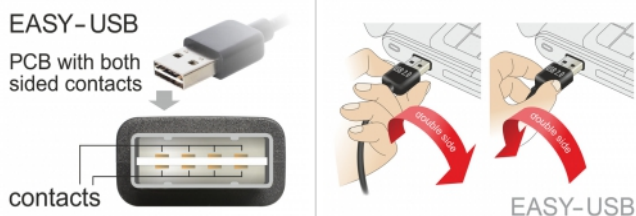

Kabel EASY-USB 2.0 Tipa-A kutni muški lijevi / desni > USB 2.0 Tipa-B muški 0,5 m

Opis

Ovaj Delock kabel s EASY-USB muškim priključkom može se ukopčati u USB-A ženski priključak u oba smjera. Na taj način se muški priključak može koristiti s obje strane što olakšava ukopčavanje.

ca. 0,50 m

Tehnički podaci

- Priključak:
 - 1 x USB 2.0 Tipa-A reverzibilni muški kutni lijevi / desni >
 - 1 x USB 2.0 Tipa-B, muški
- USB-A muški priključak iskoristivi u oba smjera
- Presjek kabela:
 - AWG 28 podatkovni vod
 - AWG 24 vod napajanja
- Promjer kabela: cca 4,5 mm
- Pozlaćeni priključak
- Boja: crno
- Duljina zajedno s priključkom: oko 0,5 m

Preduvjeti sustava

- Osobno ili prijenosno računalo sa slobodnim USB Tipa-A priključkom
- Uređaj s USB 2.0 priključkom Tipa-B

Sadržaj pakiranja

- Kabel

Predmet br. 85167

EAN: 4043619851676

Zemlja podrijetla: China

Pakiranje: Plastična vrećica sa zip zatvaračem

Slike

General	
Tehnički podaci:	USB 2.0
Interface	
Priključak 1:	1 x USB 2.0 Tipa-A reverzibilni muški kutni lijevi / desni
Priključak 2:	1 x USB 2.0 TipB-B, muški
Technical characteristics	
Brzina prijenosa podataka:	USB 2.0 do 480 Mb/s
Physical characteristics	
Promjer kabela:	4,5 mm
Površinska zaštita kontakata:	pozlaćeni
Conductor gauge:	AWG 28 podatkovni vod AWG 24 vod napajanja
Duljina:	0,50 m
Boja:	crni