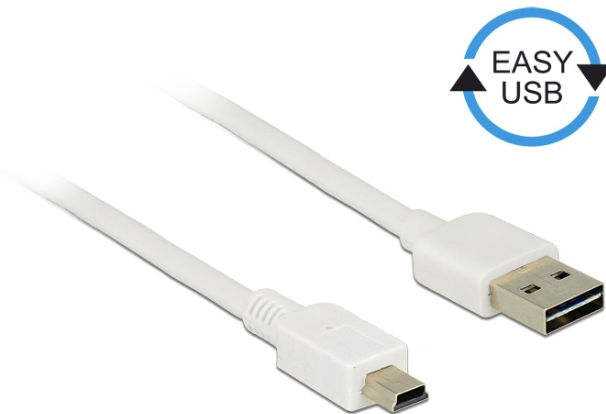

Καλώδιο EASY-USB 2.0 Τύπου-A αρσενικό > USB 2.0 Τύπου Mini-B αρσενικό 5 m λευκό

Περιγραφή

Αυτό το καλώδιο από τη Delock με EASY-USB αρσενικό μπορεί να συνδεθεί στη θηλυκή θύρα USB-A προς δύο κατευθύνσεις. Επομένως, η αρσενική θύρα μπορεί να χρησιμοποιηθεί και με τις δύο πλευρές και να κάνει εύκολη τη σύνδεση.

ca. 5 m

Χαρακτηριστικά

- Συνδετήρας:
 - 1 x USB 2.0 Τύπου-A αναστρέψιμο αρσενικό >
 - 1 x USB 2.0 τύπου Mini-B, αρσενικό
- Αρσενική θύρα USB-A που χρησιμοποιείται σε δύο κατευθύνσεις
- Μετρητής καλωδίου:
 - Γραμμή δεδομένων 26 AWG
 - γραμμή τροφοδοσίας 22 AWG
- Διάμετρος καλωδίου: περίπου 4,8 mm
- Επιχρυσωμένο βύσμα
- Χρώμα: λευκό
- Μήκος συμπεριλ. συνδέσμου: περ. 5 m

Συσκευασία: Τσαντάκι με φερμουάρ

Εικόνες

General	
Προδιαγραφές:	USB 2.0
Interface	
Συνδετήρας 1:	1 x USB 2.0 Τύπου-A αναστρέψιμο αρσενικό
Συνδετήρας 2:	1 x αρσενικό USB 2.0 τύπου Mini-B
Technical characteristics	
Ρυθμός μεταφοράς δεδομένων:	USB 2.0 έως 480 Mb/s
Physical characteristics	
Διάμετρος καλωδίου:	4.8 mm
Τελείωμα ακίδας:	επιχρυσωμένη
Conductor gauge:	Γραμμή δεδομένων 26 AWG γραμμή τροφοδοσίας 22 AWG
Μήκος:	5 m
Χρώμα:	λευκό