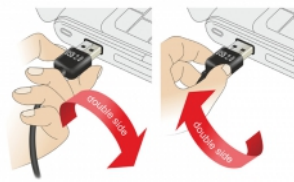

Καλώδιο EASY-USB 2.0 Τύπου-A αρσενικό > USB 2.0 Τύπου Mini-B αρσενικό 5 m λευκό

Περιγραφή

Αυτό το καλώδιο από τη Delock με EASY-USB αρσενικό μπορεί να συνδεθεί στη θηλυκή θύρα USB-A προς δύο κατευθύνσεις. Επομένως, η αρσενική θύρα μπορεί να χρησιμοποιηθεί και με τις δύο πλευρές και να κάνει εύκολη τη σύνδεση.

ca. 5 m

Χαρακτηριστικά

- Συνδετήρας:
  - 1 x USB 2.0 Τύπου-A αναστρέψιμο αρσενικό >
  - 1 x USB 2.0 τύπου Mini-B, αρσενικό
- Αρσενική θύρα USB-A που χρησιμοποιείται σε δύο κατευθύνσεις
- Μετρητής καλωδίου:
  - Γραμμή δεδομένων 26 AWG
  - γραμμή τροφοδοσίας 22 AWG
- Διάμετρος καλωδίου: περίπου 4,8 mm
- Επιχρυσωμένο βύσμα
- Χρώμα: λευκό
- Μήκος συμπεριλ. συνδέσμου: περ. 5 m

Απαιτήσεις συστήματος

- Η/Υ ή φορητός υπολογιστής με ελεύθερη Θύρα USB τύπου-A
- Συσκευή με θύρα USB τύπου Mini-B

Περιεχόμενα συσκευασίας

- Καλώδιο

Αρ. προϊόντος 85162

EAN: 4043619851621

Χώρα προέλευσης: China

Συσκευασία: Τσαντάκι με φερμουάρ

Εικόνες