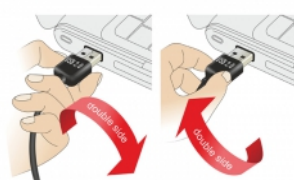

## Descriere scurta

Acest cablu de la Delock cu mufă EASY-USB tată poate fi conectat la un port USB-A mamă în ambele direcții. Astfel, portul tată poate fi utilizat pe ambele părți, ceea ce face conectarea mai ușoară.

## Specification

- Conectori:  
1 x tată USB 2.0 Tip-A reversibil >  
1 x USB 2.0 Tip Mini-B, tată
- Port tată USB-A utilizabile în ambele direcții
- Grosime cablu:  
Linia de date 28 AWG  
Linia de alimentare 24 AWG
- Diametru cablu: ca. 4,5 mm
- Conectori placat cu aur
- Culoare: alb
- Lungime, inclusiv conectori: cca. 2 m

## Imagini

General	
Specification:	USB 2.0
Interface	
Conector 1:	1 x tată USB 2.0 Tip-A reversibil
Conector 2:	1 x USB 2.0 Type Mini-B male
Technical characteristics	
Data transfer rate:	USB 2.0 up to 480 Mb/s
Physical characteristics	
Cable diameter:	4,5 mm
Pin finishing:	gold-plated
Conductor gauge:	28 AWG data line 24 AWG power line
Lungime:	2 m
Colour:	alb