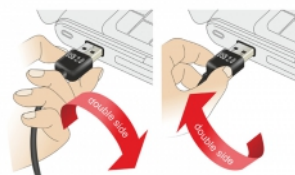

Καλώδιο EASY-USB 2.0 Τύπου-A αρσενικό > USB 2.0 Τύπου Mini-B αρσενικό 2 m λευκό

Περιγραφή

Αυτό το καλώδιο από τη Delock με EASY-USB αρσενικό μπορεί να συνδεθεί στη θηλυκή θύρα USB-A προς δύο κατευθύνσεις. Επομένως, η αρσενική θύρα μπορεί να χρησιμοποιηθεί και με τις δύο πλευρές και να κάνει εύκολη τη σύνδεση.

ca. 2 m

Χαρακτηριστικά

- Συνδετήρας:
 - 1 x USB 2.0 Τύπου-A αναστρέψιμο αρσενικό >
 - 1 x USB 2.0 τύπου Mini-B, αρσενικό
- Αρσενική θύρα USB-A που χρησιμοποιείται σε δύο κατευθύνσεις
- Μετρητής καλωδίου:
 - Γραμμή δεδομένων 28 AWG
 - γραμμή τροφοδοσίας 24 AWG
- Διάμετρος καλωδίου: περίπου 4,5 mm
- Επιχρυσωμένο βύσμα
- Χρώμα: λευκό
- Μήκος συμπεριλ. συνδέσμου: περ. 2 m

Απαιτήσεις συστήματος

- Η/Υ ή φορητός υπολογιστής με ελεύθερη θύρα USB τύπου-A
- Συσκευή με θύρα USB τύπου Mini-B

Περιεχόμενα συσκευασίας

- Καλώδιο

Αρ. προϊόντος 85160

EAN: 4043619851607

Χώρα προέλευσης: China

Συσκευασία: Τσαντάκι με φερμουάρ

Εικόνες

EASY-USB

PCB with both sided contacts

General	
Προδιαγραφές:	USB 2.0
Interface	
Συνδετήρας 1:	1 x USB 2.0 Τύπου-A αναστρέψιμο αρσενικό
Συνδετήρας 2:	1 x αρσενικό USB 2.0 τύπου Mini-B
Technical characteristics	
Ρυθμός μεταφοράς δεδομένων:	USB 2.0 έως 480 Mb/s
Physical characteristics	
Διάμετρος καλωδίου:	4,5 mm
Τελείωμα ακίδας:	επιχρυσωμένη
Conductor gauge:	Γραμμή δεδομένων 28 AWG γραμμή τροφοδοσίας 24 AWG
Μήκος:	2 m
Χρώμα:	λευκό