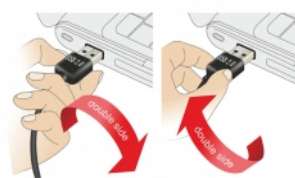

Kabel EASY-USB 2.0 Typ-A samec > USB 2.0 Typ Mini-B samec 2 m bílá

Popis

Tento kabel od Delocku s EASY-USB samec může být připojen do portu USB-A samice oběma směry. Díky tomu lze port samec použít v obou polohách a dělá tak připojení kabelu snadné.

Systémové požadavky

- PC nebo notebook s volným USB Typ-A portem
- Zařízení s portem USB Typ Mini-B

Obsah balení

- Kabel

Číslo produktu 85160

EAN: 4043619851607

Země původu: China

Balení: Plastová taška se zipem

Příslušenství

General	
Specifikace:	USB 2.0
Interface	
Konektor 1:	1 x USB 2.0 Type-A oboustranný samec
Konektor 2:	1 x USB 2.0 Typ Mini-B samec
Technical characteristics	
Rychlost přenosu dat:	USB 2.0 až do 480 Mb/s
Physical characteristics	
Průměr kabelu:	4,5 mm
Pin s povrchovou úpravou:	pozlacen
Conductor gauge:	28 AWG datové vodiče
	24 AWG napájecí vodiče
Délka:	2 m
Barva:	bílá