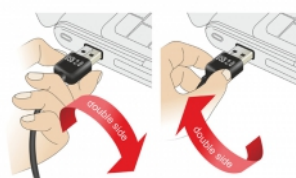

Příslušenství