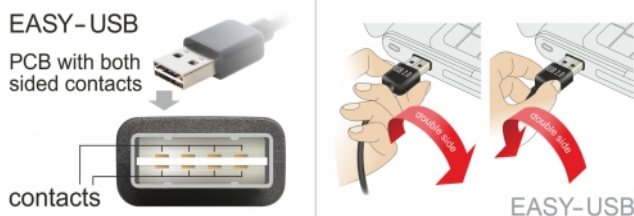

Kabel EASY-USB 2.0 Typ-A hane > USB 2.0 Typ Mini-B hane 0,5 m svart

Beskrivning

Denna kabel från Delock med EASY-USB-hane kan anslutas till USB-A-honporten i bägge riktningar. Därmed kan hanporten användas på båda sidor, vilket gör anslutningen enklare.

ca. 0,50 m

Specifikationer

- Anslutning:
1 x USB 2.0 Typ-A omvändbar hane >
1 x USB 2.0 Typ Mini-B, hane
- USB-A-port (hane) som kan användas i båda riktningar
- Sladdstorlek:
28 AWG data
24 AWG ström
- Kabeldiameter: ca. 4,5 mm
- Guldpläterade kontakter
- Färg: svart
- Längd inkl. kontakter: ca 0,5 m

Systemkrav

- Dator eller bärbar dator med en ledig USB Typ-A-port
- Enhet med USB-uttag Typ Mini-B

Paketets innehåll

- Kabel

Artikelnummer 85158

EAN: 4043619851584

Ursprungsland: China

Paket: Zippåse

Bilder

General	
Specifikationer:	USB 2.0
Interface	
Kontakt 1:	1 x USB 2.0 Typ-A omvändbar hane
Kontakt 2:	1 x USB 2.0 Typ Mini-B, hane
Technical characteristics	
Dataöverföringshastighet:	USB 2.0 upp till 480 Mb/s
Physical characteristics	
Kabeldiameter:	4,5 mm
Stift slutförda:	guldpläterade
Conductor gauge:	28 AWG data 24 AWG ström
Längd:	0,50 m
Färg:	svart