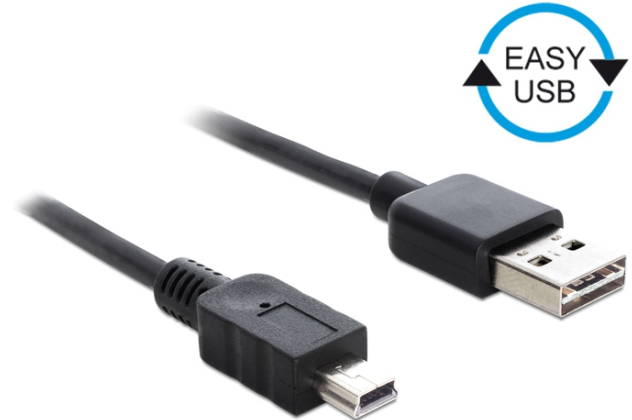

## Καλώδιο EASY-USB 2.0 Τύπου-A αρσενικό > USB 2.0 Τύπου Mini-B αρσενικό 0,5 m μαύρο

### Περιγραφή

Αυτό το καλώδιο από τη Delock με EASY-USB αρσενικό μπορεί να συνδεθεί στη θηλυκή θύρα USB-A προς δύο κατευθύνσεις. Επομένως, η αρσενική θύρα μπορεί να χρησιμοποιηθεί και με τις δύο πλευρές και να κάνει εύκολη τη σύνδεση.

### Χαρακτηριστικά

- Συνδετήρας:
  - 1 x USB 2.0 Τύπου-A αναστρέψιμο αρσενικό >
  - 1 x USB 2.0 τύπου Mini-B, αρσενικό
- Αρσενική θύρα USB-A που χρησιμοποιείται σε δύο κατευθύνσεις
- Μετρητής καλωδίου:
  - Γραμμή δεδομένων 28 AWG
  - γραμμή τροφοδοσίας 24 AWG
- Διάμετρος καλωδίου: περίπου 4,5 mm
- Επιχρυσωμένο βύσμα
- Χρώμα: μαύρο
- Μήκος συμπεριλ. συνδέσμου: περ. 0,5 m

### Εικόνες

General	
Προδιαγραφές:	USB 2.0
Interface	
Συνδετήρας 1:	1 x USB 2.0 Τύπου-A αναστρέψιμο αρσενικό
Συνδετήρας 2:	1 x αρσενικό USB 2.0 τύπου Mini-B
Technical characteristics	
Ρυθμός μεταφοράς δεδομένων:	USB 2.0 έως 480 Mb/s
Physical characteristics	
Διάμετρος καλωδίου:	4,5 mm
Τελείωμα ακίδας:	επιχρυσωμένη
Conductor gauge:	Γραμμή δεδομένων 28 AWG γραμμή τροφοδοσίας 24 AWG
Μήκος:	0,50 m
Χρώμα:	μαύρο