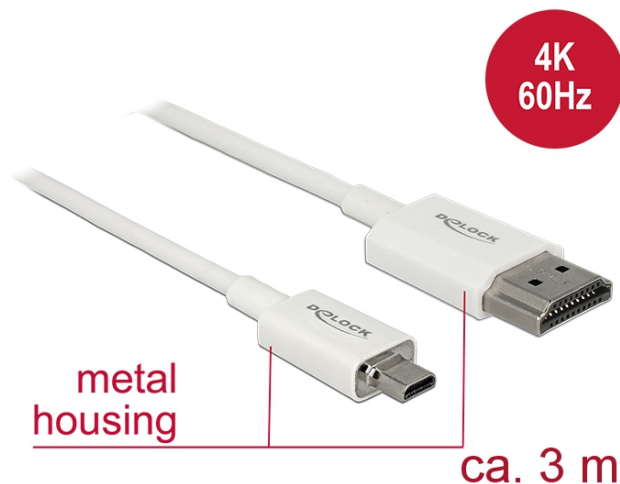

Delock Καλώδιο HDMI υψηλής ταχύτητας με Ethernet - HDMI-A αρσενικό > HDMI Micro-D αρσενικό 3D 4K 3 m Active Slim High Quality

Περιγραφή

Αυτό το άριστης ποιότητας καλώδιο HDMI υψηλής ταχύτητας με καλώδιο Ethernet από την Delock, ενεργοποιεί τη σύνδεση μεταξύ μιας κάμερας ή ενός υπολογιστή tablet με διεπαφή Micro HDMI και μια οθόνη ή τηλεόραση με θύρα HDMI-A. Ξεχωρίζει λόγω της λεπτής διαμέτρου του και των συνδέσεων μικρού μήκους που διαθέτει. Το τριπλά θωρακισμένο καλώδιο συνδυάζει τη γρήγορη μεταφορά δεδομένων καθώς και τη σύνδεση ήχου / βίντεο και Ethernet. Λόγω της υποστήριξης ενός μέγιστου εύρους ζώνης 18 Gb/s, είναι τώρα δυνατή η εμφάνιση περιεχομένου 4K (μέγιστος ρυθμός καρέ 60 Hz), περιεχόμενο 3D σε ανάλυση 4K (μέγιστος αριθμός καρέ 24 Hz) και περιεχόμενο σε αναλογία κινηματογραφικής εικόνας 21:9. Το καλώδιο επιτρέπει την ταυτόχρονα μετάδοση δύο καναλιών βίντεο για την εμφάνιση ροών βίντεο για δύο χρήστες σε μία οθόνη, καθώς και την ταυτόχρονη μετάδοση έως τεσσάρων καναλιών ήχου. Η ποιότητα των ηχητικών μεταδόσεων βελτιώνεται σημαντικά με ρυθμό δείγματος έως 1536 kHz.