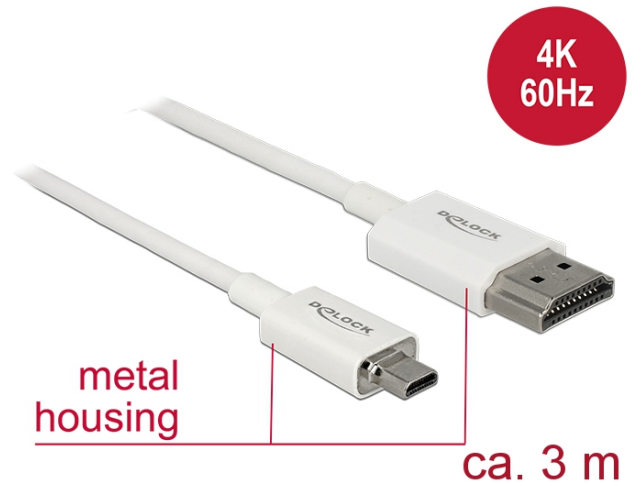

Delock Câble HDMI haute vitesse avec Ethernet - HDMI-A mâle > HDMI Micro-D mâle 3D 4K 3 m Actif Fin Haut de gamme

Description

Ce câble HDMI haute vitesse avec Ethernet haut de gamme Delock permet la connexion entre une caméra ou une tablette avec une interface Micro HDMI et un moniteur ou une télévision avec un port HDMI-A. Il se distingue en raison de son diamètre réduit et de ses connecteurs courts. Le câble à triple blindage associe un transfert de données rapide et une connexion audio/vidéo et Ethernet. Grâce à la prise en charge d'une bande passante maximale de 18 Gbit/s, le contenu 4K (fréquence de trame maximale 60 Hz), le contenu 3D en résolution 4K (fréquence de trame maximale 24 Hz) et le contenu à rapport d'aspect cinéma 21:9 peuvent désormais être affichés. Le câble permet la transmission simultanée de deux canaux vidéo pour afficher des flux vidéo pour deux utilisateurs sur un seul écran, ainsi que la transmission simultanée de quatre canaux audio au maximum. La qualité de la transmission audio est significativement améliorée avec le taux d'échantillonnage jusqu'à 1536 kHz.