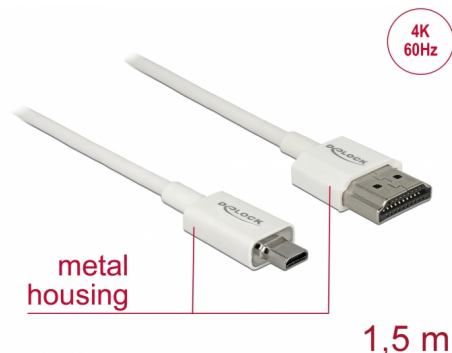

# Delock Cable HDMI de alta velocidad con Ethernet - HDMI-A macho > HDMI Micro-D macho 3D 4K 1,5 m fino High Quality

## Descripción

Esta toma HDMI de alta velocidad y calidad con cable Ethernet de Delock permite la conexión entre una cámara o tableta con interfaz Micro HDMI y un monitor o televisor como un puerto HDMI-A. Destaca por su pequeño diámetro y sus conectores cortos. El triple cable apantallado combina transferencia de datos rápida y conexión de audio, vídeo y Ethernet. Gracias a la compatibilidad con un ancho de banda máximo de 18 Gb/s, ahora se puede mostrar contenido 4K (tasa máxima de fotogramas de 60 Hz), contenido 3D con resolución 4K (tasa máxima de fotogramas de 24 Hz) y contenido con relación de aspecto de cine de 21:9. El cable permite la transmisión simultánea de dos canales de vídeo para mostrar transmisiones de vídeo para dos usuarios en una pantalla, así como transmisión simultáneas de hasta cuatro canales de audio. La calidad de las transmisiones de audio se mejora considerablemente mediante la tasa de muestreo de hasta 1536 kHz.