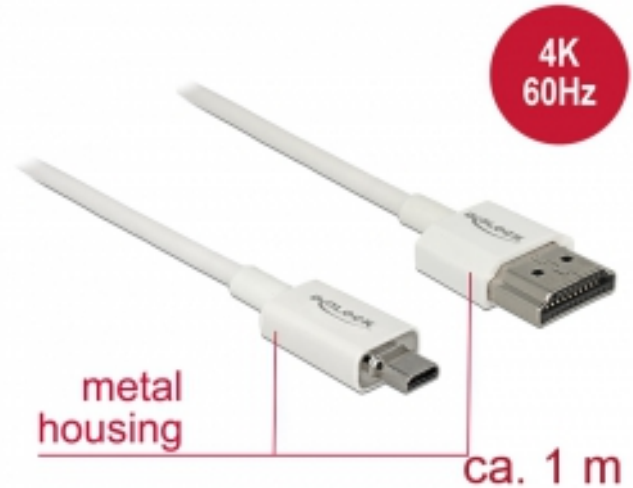

Delock Καλώδιο HDMI υψηλής ταχύτητας με Ethernet - HDMI-A αρσενικό > HDMI Micro-D αρσενικό 3D 4K 1 m Slim High Quality

Περιγραφή

Αυτό το άριστης ποιότητας καλώδιο HDMI υψηλής ταχύτητας με καλώδιο Ethernet από την Delock, ενεργοποιεί τη σύνδεση μεταξύ μιας κάμερας ή ενός υπολογιστή tablet με διεπαφή Micro HDMI και μια οθόνη ή τηλεόραση με θύρα HDMI-A. Ξεχωρίζει λόγω της λεπτής διαμέτρου του και των συνδέσεων μικρού μήκους που διαθέτει. Το τριπλά θωρακισμένο καλώδιο συνδυάζει τη γρήγορη μεταφορά δεδομένων καθώς και τη σύνδεση ήχου / βίντεο και Ethernet. Λόγω της υποστήριξης ενός μέγιστου εύρους ζώνης 18 Gb/s, είναι τώρα δυνατή η εμφάνιση περιεχομένου 4K (μέγιστος ρυθμός καρέ 60 Hz), περιεχόμενο 3D σε ανάλυση 4K (μέγιστος αριθμός καρέ 24 Hz) και περιεχόμενο σε αναλογία κινηματογραφικής εικόνας 21:9. Το καλώδιο επιτρέπει την ταυτόχρονα μετάδοση δύο καναλιών βίντεο για την εμφάνιση ροών βίντεο για δύο χρήστες σε μία οθόνη, καθώς και την ταυτόχρονη μετάδοση έως τεσσάρων καναλιών ήχου. Η ποιότητα των ηχητικών μεταδόσεων βελτιώνεται σημαντικά με ρυθμό δείγματος έως 1536 kHz.