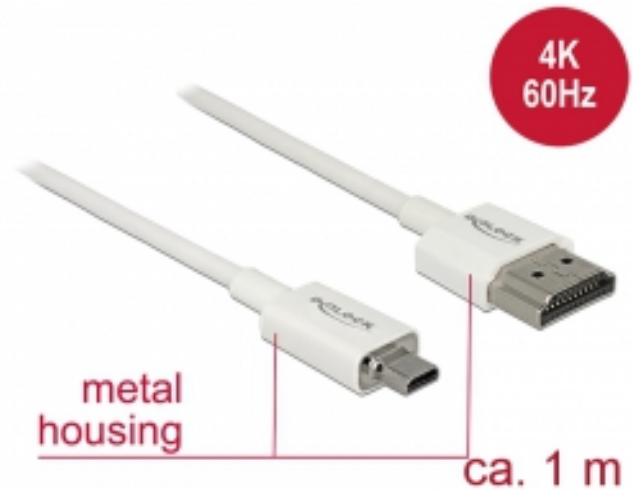

# Delock Câble HDMI haute vitesse avec Ethernet - HDMI-A mâle > HDMI Micro-D mâle 3D 4K 1 m Fin Haut de gamme

## Description

Ce câble HDMI haute vitesse avec Ethernet haut de gamme Delock permet la connexion entre une caméra ou une tablette avec une interface Micro HDMI et un moniteur ou une télévision avec un port HDMI-A. Il se distingue en raison de son diamètre réduit et de ses connecteurs courts. Le câble à triple blindage associe un transfert de données rapide et une connexion audio/vidéo et Ethernet. Grâce à la prise en charge d'une bande passante maximale de 18 Gbit/s, le contenu 4K (fréquence de trame maximale 60 Hz), le contenu 3D en résolution 4K (fréquence de trame maximale 24 Hz) et le contenu à rapport d'aspect cinéma 21:9 peuvent désormais être affichés. Le câble permet la transmission simultanée de deux canaux vidéo pour afficher des flux vidéo pour deux utilisateurs sur un seul écran, ainsi que la transmission simultanée de quatre canaux audio au maximum. La qualité de la transmission audio est significativement améliorée avec le taux d'échantillonnage jusqu'à 1536 kHz.