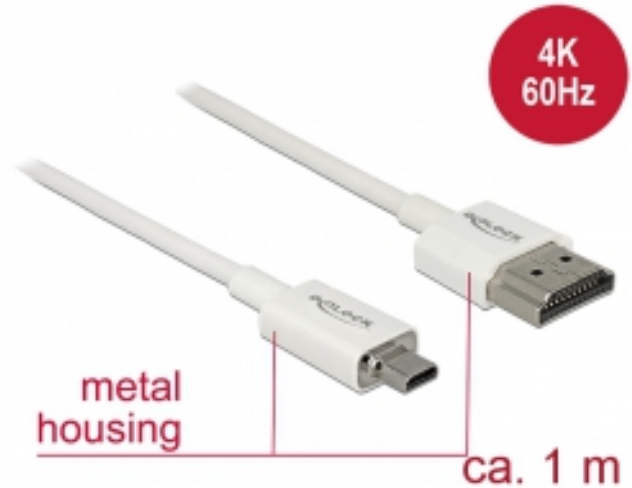

Delock Cable HDMI de alta velocidad con Ethernet - HDMI-A macho > HDMI Micro-D macho 3D 4K 1 m fino High Quality

Descripción

Esta toma HDMI de alta velocidad y calidad con cable Ethernet de Delock permite la conexión entre una cámara o tableta con interfaz Micro HDMI y un monitor o televisor como un puerto HDMI-A. Destaca por su pequeño diámetro y sus conectores cortos. El triple cable apantallado combina transferencia de datos rápida y conexión de audio, vídeo y Ethernet. Gracias a la compatibilidad con un ancho de banda máximo de 18 Gb/s, ahora se puede mostrar contenido 4K (tasa máxima de fotogramas de 60 Hz), contenido 3D con resolución 4K (tasa máxima de fotogramas de 24 Hz) y contenido con relación de aspecto de cine de 21:9. El cable permite la transmisión simultánea de dos canales de vídeo para mostrar transmisiones de vídeo para dos usuarios en una pantalla, así como transmisión simultáneas de hasta cuatro canales de audio. La calidad de las transmisiones de audio se mejora considerablemente mediante la tasa de muestreo de hasta 1536 kHz.