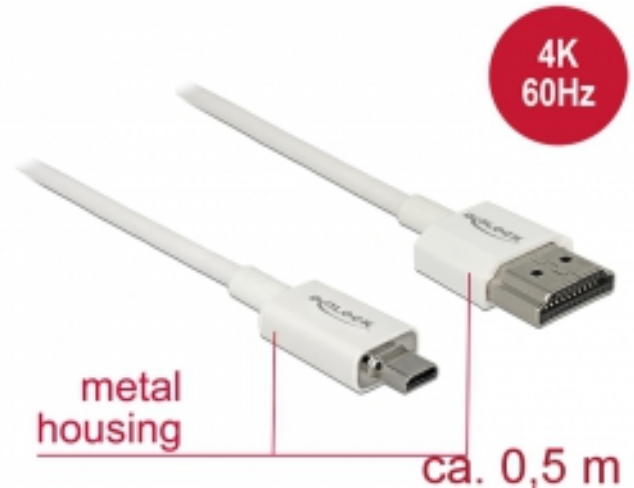

# Delock Καλώδιο HDMI υψηλής ταχύτητας με Ethernet - HDMI-A αρσενικό > HDMI Micro-D αρσενικό 3D 4K 0,5 m Slim High Quality

## Περιγραφή

Αυτό το άριστης ποιότητας καλώδιο HDMI υψηλής ταχύτητας με καλώδιο Ethernet από την Delock, ενεργοποιεί τη σύνδεση μεταξύ μιας κάμερας ή ενός υπολογιστή tablet με διεπαφή Micro HDMI και μια οθόνη ή τηλεόραση με θύρα HDMI-A. Ξεχωρίζει λόγω της λεπτής διαμέτρου του και των συνδέσεων μικρού μήκους που διαθέτει. Το τριπλά θωρακισμένο καλώδιο συνδυάζει τη γρήγορη μεταφορά δεδομένων καθώς και τη σύνδεση ήχου / βίντεο και Ethernet. Λόγω της υποστήριξης ενός μέγιστου εύρους ζώνης 18 Gb/s, είναι τώρα δυνατή η εμφάνιση περιεχομένου 4K (μέγιστος ρυθμός καρέ 60 Hz), περιεχόμενο 3D σε ανάλυση 4K (μέγιστος αριθμός καρέ 24 Hz) και περιεχόμενο σε αναλογία κινηματογραφικής εικόνας 21:9. Το καλώδιο επιτρέπει την ταυτόχρονα μετάδοση δύο καναλιών βίντεο για την εμφάνιση ροών βίντεο για δύο χρήστες σε μία οθόνη, καθώς και την ταυτόχρονη μετάδοση έως τεσσάρων καναλιών ήχου. Η ποιότητα των ηχητικών μεταδόσεων βελτιώνεται σημαντικά με ρυθμό δείγματος έως 1536 kHz.