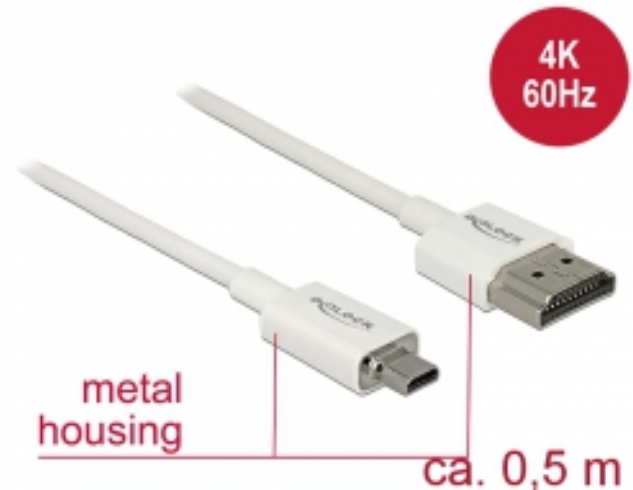

Delock Câble HDMI haute vitesse avec Ethernet - HDMI-A mâle > HDMI Micro-D mâle 3D 4K 0,5 m Fin Haut de gamme

Description

Ce câble HDMI haute vitesse avec Ethernet haut de gamme Delock permet la connexion entre une caméra ou une tablette avec une interface Micro HDMI et un moniteur ou une télévision avec un port HDMI-A. Il se distingue en raison de son diamètre réduit et de ses connecteurs courts. Le câble à triple blindage associe un transfert de données rapide et une connexion audio/vidéo et Ethernet. Grâce à la prise en charge d'une bande passante maximale de 18 Gbit/s, le contenu 4K (fréquence de trame maximale 60 Hz), le contenu 3D en résolution 4K (fréquence de trame maximale 24 Hz) et le contenu à rapport d'aspect cinéma 21:9 peuvent désormais être affichés. Le câble permet la transmission simultanée de deux canaux vidéo pour afficher des flux vidéo pour deux utilisateurs sur un seul écran, ainsi que la transmission simultanée de quatre canaux audio au maximum. La qualité de la transmission audio est significativement améliorée avec le taux d'échantillonnage jusqu'à 1536 kHz.