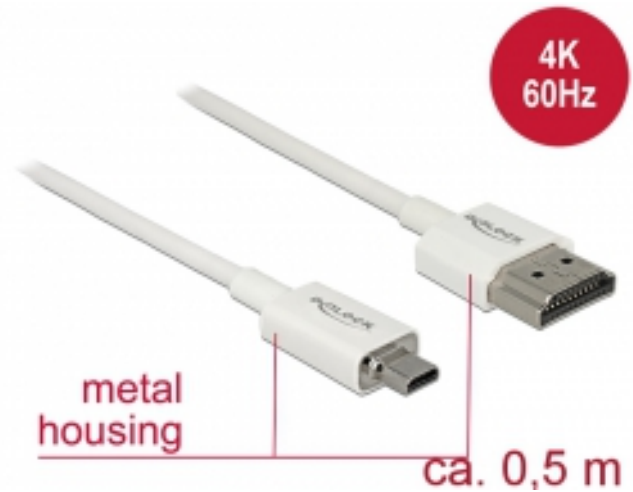

# Delock Cable HDMI de alta velocidad con Ethernet - HDMI-A macho > HDMI Micro-D macho 3D 4K 0,5 m fino High Quality

## Descripción

Esta toma HDMI de alta velocidad y calidad con cable Ethernet de Delock permite la conexión entre una cámara o tableta con interfaz Micro HDMI y un monitor o televisor como un puerto HDMI-A. Destaca por su pequeño diámetro y sus conectores cortos. El triple cable apantallado combina transferencia de datos rápida y conexión de audio, vídeo y Ethernet. Gracias a la compatibilidad con un ancho de banda máximo de 18 Gb/s, ahora se puede mostrar contenido 4K (tasa máxima de fotogramas de 60 Hz), contenido 3D con resolución 4K (tasa máxima de fotogramas de 24 Hz) y contenido con relación de aspecto de cine de 21:9. El cable permite la transmisión simultánea de dos canales de vídeo para mostrar transmisiones de vídeo para dos usuarios en una pantalla, así como transmisión simultáneas de hasta cuatro canales de audio. La calidad de las transmisiones de audio se mejora considerablemente mediante la tasa de muestreo de hasta 1536 kHz.