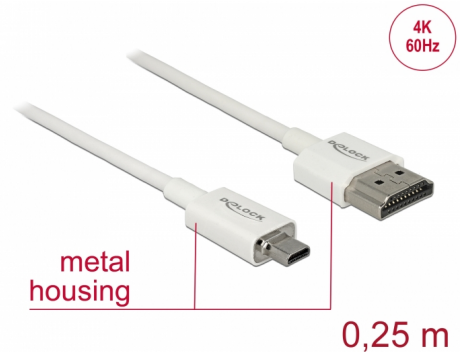

Delock Καλώδιο HDMI υψηλής ταχύτητας με Ethernet - HDMI-A αρσενικό > HDMI Micro-D αρσενικό 3D 4K 0,25 m Slim High Quality

Περιγραφή

Αυτό το άριστης ποιότητας καλώδιο HDMI υψηλής ταχύτητας με καλώδιο Ethernet από την Delock, ενεργοποιεί τη σύνδεση μεταξύ μιας κάμερας ή ενός υπολογιστή tablet με διεπαφή Micro HDMI και μια οθόνη ή τηλεόραση με θύρα HDMI-A. Ξεχωρίζει λόγω της λεπτής διαμέτρου του και των συνδέσμων μικρού μήκους που διαθέτει. Το τριπλά θωρακισμένο καλώδιο συνδυάζει τη γρήγορη μεταφορά δεδομένων καθώς και τη σύνδεση ήχου / βίντεο και Ethernet. Λόγω της υποστήριξης ενός μέγιστου εύρους ζώνης 18 Gb/s, είναι τώρα δυνατή η εμφάνιση περιεχομένου 4K (μέγιστος ρυθμός καρέ 60 Hz), περιεχόμενο 3D σε ανάλυση 4K (μέγιστος αριθμός καρέ 24 Hz) και περιεχόμενο σε αναλογία κινηματογραφικής εικόνας 21:9. Το καλώδιο επιτρέπει την ταυτόχρονα μετάδοση δύο καναλιών βίντεο για την εμφάνιση ροών βίντεο για δύο χρήστες σε μία οθόνη, καθώς και την ταυτόχρονη μετάδοση έως τεσσάρων καναλιών ήχου. Η ποιότητα των ηχητικών μεταδόσεων βελτιώνεται σημαντικά με ρυθμό δείγματος έως 1536 kHz.

Αρ. προϊόντος 85147

EAN: 4043619851478

Χώρα προέλευσης: China

Συσκευασία: Τσαντάκι με φερμουάρ

Άλλες προδιαγραφές

- Επιπλέον κοντοί σύνδεσμοι για πλήρη μεταλλική θωράκιση
- Εξαιρετικά στενή διάμετρος καλωδίου

Προδιαγραφές

- Συνδετήρας:
 - 1 x High Speed HDMI-A 19 ακίδων, αρσενικού >
 - 1 x High Speed HDMI Micro-D 19 ακίδων, αρσενικού
- Προδιαγραφές High Speed HDMI with Ethernet (HEC)
- Μετρητής καλωδίου: 36 AWG
- Διάμετρος καλωδίου: περίπου 3,2 mm