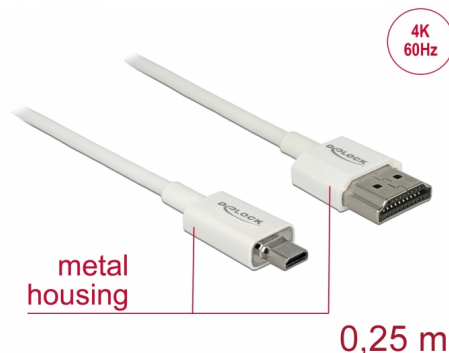

Delock Cable HDMI de alta velocidad con Ethernet - HDMI-A macho > HDMI Micro-D macho 3D 4K 0,25 m fino High Quality

Descripción

Esta toma HDMI de alta velocidad y calidad con cable Ethernet de Delock permite la conexión entre una cámara o tableta con interfaz Micro HDMI y un monitor o televisor como un puerto HDMI-A. Destaca por su pequeño diámetro y sus conectores cortos. El triple cable apantallado combina transferencia de datos rápida y conexión de audio, vídeo y Ethernet. Gracias a la compatibilidad con un ancho de banda máximo de 18 Gb/s, ahora se puede mostrar contenido 4K (tasa máxima de fotogramas de 60 Hz), contenido 3D con resolución 4K (tasa máxima de fotogramas de 24 Hz) y contenido con relación de aspecto de cine de 21:9. El cable permite la transmisión simultánea de dos canales de vídeo para mostrar transmisiones de vídeo para dos usuarios en una pantalla, así como transmisión simultáneas de hasta cuatro canales de audio. La calidad de las transmisiones de audio se mejora considerablemente mediante la tasa de muestreo de hasta 1536 kHz.