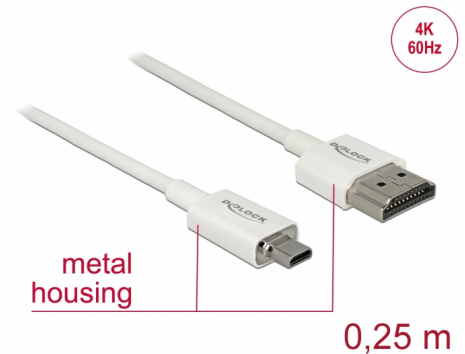

Delock Cable HDMI de alta velocidad con Ethernet - HDMI-A macho > HDMI Micro-D macho 3D 4K 0,25 m fino High Quality

Descripción

Esta toma HDMI de alta velocidad y calidad con cable Ethernet de Delock permite la conexión entre una cámara o tableta con interfaz Micro HDMI y un monitor o televisor como un puerto HDMI-A. Destaca por su pequeño diámetro y sus conectores cortos. El triple cable apantallado combina transferencia de datos rápida y conexión de audio, vídeo y Ethernet. Gracias a la compatibilidad con un ancho de banda máximo de 18 Gb/s, ahora se puede mostrar contenido 4K (tasa máxima de fotogramas de 60 Hz), contenido 3D con resolución 4K (tasa máxima de fotogramas de 24 Hz) y contenido con relación de aspecto de cine de 21:9. El cable permite la transmisión simultánea de dos canales de vídeo para mostrar transmisiones de vídeo para dos usuarios en una pantalla, así como transmisión simultáneas de hasta cuatro canales de audio. La calidad de las transmisiones de audio se mejora considerablemente mediante la tasa de muestreo de hasta 1536 kHz.