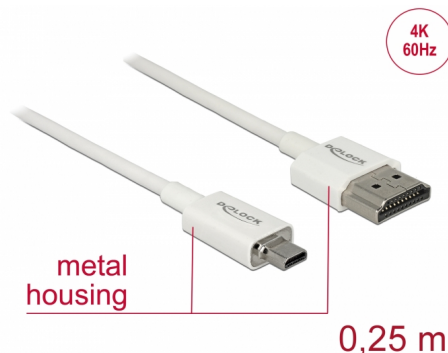

# Delock Kabel High Speed HDMI s Ethernetem - HDMI-A samec > HDMI Micro-D samec 3D 4K 0,25 m Slim High Quality

## Popis

Tento High Quality kabel High Speed HDMI s Ethernetem od Delocku umožňuje propojení mezi fotoaparátem nebo tabletem s rozhraním Micro HDMI a monitorem nebo TV s portem HDMI-A. Kabel vyniká svým štíhlým průměrem a krátkými konektory. Trojitě stínění kabelu kombinuje rychlý přenos dat stejně jako audio / video a připojení Ethernetu. Vzhledem k podpoře dosáhnout maximální šířku pásma 18 Gb/s, 4K obsahuje (maximální obnovovací kmitočet 60 Hz), 3D obsahuje pro 4K rozlišení (maximální obnovovací kmitočet 24 Hz) a pro 21:9 poměr stran v kině lze nyní zobrazit. Kabel umožňuje současný přenos dvou video kanálů pro zobrazení video streamů pro dva uživatele na jedné obrazovce, stejně jako simultánní přenos až čtyř zvukových kanálů. Kvalita audio přenosů je podstatně zlepšena vzorkovací frekvencí až do 1536 kHz.

## Technické detaily

- Konektor:
  - 1 x High Speed HDMI-A 19 pin samec >
  - 1 x High Speed HDMI Micro-D 19 pin samec
- High Speed HDMI with Ethernet (HEC) specifikace
- Průřez kabelu: 36 AWG
- Průměr kabelu: cca. 3,2 mm
- Kabel – kroucená dvoulinka
- Měděné vodiče
- Pozlacené konektory
- Trojitě stíněný kabel

## Physical characteristics

Konektor s povrchovou úpravou:	pozlacen
Pin s povrchovou úpravou:	pozlacen
Conductor material:	měď
Conductor gauge:	36 AWG
Shielding:	trojité
Délka:	25 cm
Barva:	bílá