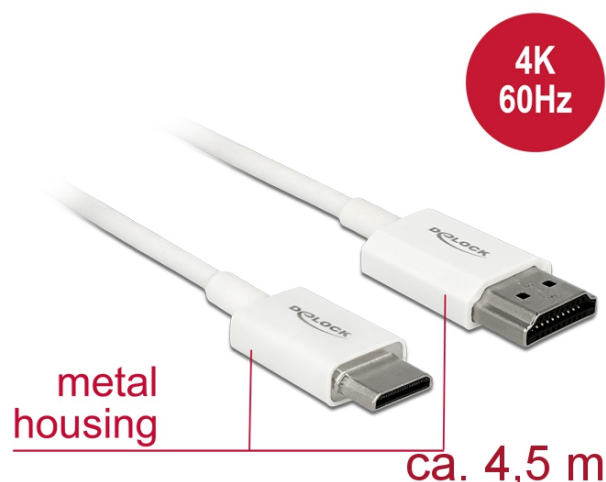

Delock Przewód High Speed HDMI z siecią Ethernet - HDMI-A, męskie > HDMI Mini-C, męskie, 3D 4K, o długości 4,5 m, Active Slim High Quality

Opis

Ten wysokiej jakości przewód High Speed HDMI z siecią Ethernet firmy Delock służy do wykonywania połączeń pomiędzy aparatem lub tabletem wyposażonym w złącze Mini HDMI a monitorem lub telewizorem ze złączem HDMI-A. Wyróżnia się on niewielką średnicą i krótkimi złączami. Ten potrójnie ekranowany przewód łączy w sobie możliwość szybkiego transferu danych, a także uzyskania połączeń audio/wideo oraz połączenia sieciowego Ethernet. Ze względu na obsługę przepustowości do 18 Gb/s obecnie istnieje możliwość wyświetlania materiału 4K z maks. częstotliwością odświeżania 60 Hz, materiału 3D w rozdzielczości 4K z maks. częstotliwością odświeżania 24 Hz, a także materiału w kinowym formacie obrazu 21:9. Przewód umożliwia jednoczesną transmisję dwóch kanałów wideo w celu wyświetlania strumieni dla dwóch użytkowników na jednym ekranie, a także umożliwia jednoczesną transmisję do czterech kanałów audio. Jakość transmisji audio została znacząco poprawiona poprzez zastosowanie częstotliwości próbkowania o wartości do 1536 kHz.