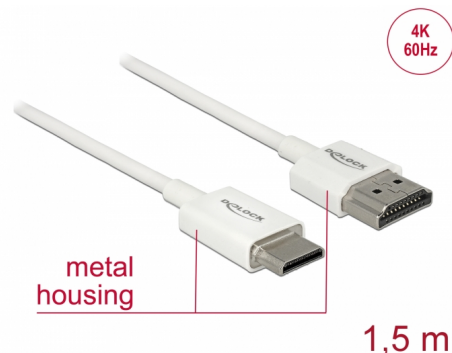

Delock Câble HDMI haute vitesse avec Ethernet - HDMI-A mâle > HDMI Mini-C mâle 3D 4K 1,5 m Fin Haut de gamme

Description

Ce câble HDMI haute vitesse avec Ethernet haut de gamme Delock permet la connexion entre une caméra ou une tablette avec une interface Mini HDMI et un moniteur ou une télévision avec un port HDMI-A. Il se distingue en raison de son diamètre réduit et de ses connecteurs courts. Le câble à triple blindage associe un transfert de données rapide et une connexion audio/vidéo et Ethernet. Grâce à la prise en charge d'une bande passante maximale de 18 Gbit/s, le contenu 4K (fréquence de trame maximale 60 Hz), le contenu 3D en résolution 4K (fréquence de trame maximale 24 Hz) et le contenu à rapport d'aspect cinéma 21:9 peuvent désormais être affichés. Le câble permet la transmission simultanée de deux canaux vidéo pour afficher des flux vidéo pour deux utilisateurs sur un seul écran, ainsi que la transmission simultanée de quatre canaux audio au maximum. La qualité de la transmission audio est significativement améliorée avec le taux d'échantillonnage jusqu'à 1536 kHz.