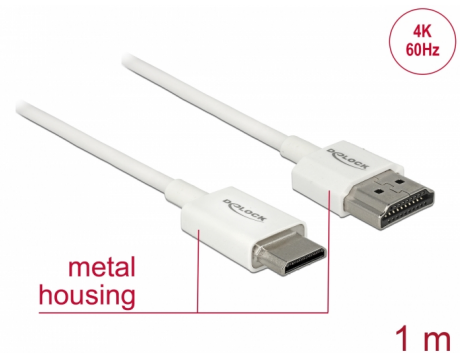

Delock Höghastighets HDMI-kabel med Ethernet - HDMI-A hane > HDMI Mini-C hane, 3D 4K 1 m Slim High Quality

Beskrivning

Denna höghastighets HDMI-kabel med Ethernet av hög kvalitet från Delock upprättar en anslutning mellan en kamera eller surfplatta med Mini HDMI-gränssnitt och en bildskärm eller TV med en HDMI-A-port. Den står ut tack vare sin tunna diameter och korta kontakter. Den trippelskärmda kabeln kombinerar snabb dataöverföring samt ljud/video- och Ethernet-anslutning. Tack vare stödet för en maximal bandbredd på 18 Gbit/s kan nu 4K-innehåll (högsta bildfrekvens 60 Hz), 3D-innehåll i 4K-upplösning (högsta bildfrekvens 24 Hz) och innehåll i bioformatet 21:9 nu visas. Kabeln möjliggör en samtidig överföring av två videokanaler för att visa videoströmmar för två användare på en skärm, plus samtidig överföring av upp till fyra ljudkanaler. Ljudöverföringarnas kvalitet har förbättrats markant tack vare samplingshastigheten på upp till 1536 kHz.

Artikelnummer 85142

EAN: 4043619851423

Ursprungsland: China

Paket: Zippåse

Specialfunktioner

- Extra korta kontakter med full metallavskärmning
- Extra tunn kabeldiameter

Specifikationer

- Anslutning:
 - 1 x High Speed HDMI-A 19-stift, hane >
 - 1 x High Speed HDMI Mini-C 19-stift, hane
- High Speed HDMI with Ethernet (HEC) specifikation
- Sladdstorlek: 36 AWG
- Kabeldiameter: ca 3,2 mm
- Tvinnad parkabel
- Kopparledare
- Guldpläterade kontakter
- Trippelskärmd kabel