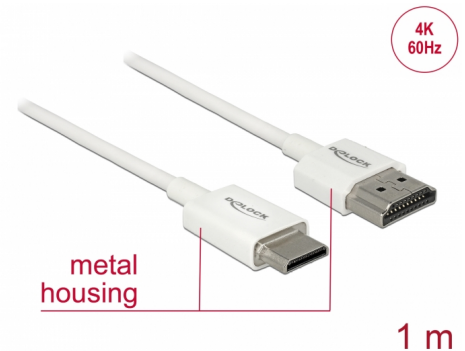

Delock Cable HDMI de alta velocidad con Ethernet - HDMI-A macho > HDMI Mini-C macho 3D 4K 1 m fino High Quality

Descripción

Esta toma HDMI de alta velocidad y calidad con cable Ethernet de Delock permite la conexión entre una cámara o tableta con interfaz Mini HDMI y un monitor o televisor como un puerto HDMI-A. Destaca por su pequeño diámetro y sus conectores cortos. El triple cable apantallado combina transferencia de datos rápida y conexión de audio, vídeo y Ethernet. Gracias a la compatibilidad con un ancho de banda máximo de 18 Gb/s, ahora se puede mostrar contenido 4K (tasa máxima de fotogramas de 60 Hz), contenido 3D con resolución 4K (tasa máxima de fotogramas de 24 Hz) y contenido con relación de aspecto de cine de 21:9. El cable permite la transmisión simultánea de dos canales de vídeo para mostrar transmisiones de vídeo para dos usuarios en una pantalla, así como transmisión simultáneas de hasta cuatro canales de audio. La calidad de las transmisiones de audio se mejora considerablemente mediante la tasa de muestreo de hasta 1536 kHz.

Número de elemento 85142

EAN: 4043619851423

Pais de origen: China

Paquete: Bolsa de plástico con cremallera

Características especiales

- Conectores extracortos con apantallamiento metálico total
- Diámetro de cable especialmente fino