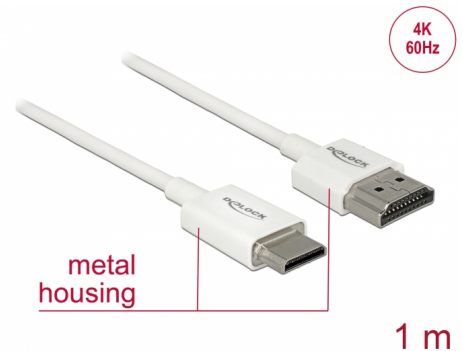

# Delock Cable HDMI de alta velocidad con Ethernet - HDMI-A macho > HDMI Mini-C macho 3D 4K 1 m fino High Quality

## Descripción

Esta toma HDMI de alta velocidad y calidad con cable Ethernet de Delock permite la conexión entre una cámara o tableta con interfaz Mini HDMI y un monitor o televisor como un puerto HDMI-A. Destaca por su pequeño diámetro y sus conectores cortos. El triple cable apantallado combina transferencia de datos rápida y conexión de audio, vídeo y Ethernet. Gracias a la compatibilidad con un ancho de banda máximo de 18 Gb/s, ahora se puede mostrar contenido 4K (tasa máxima de fotogramas de 60 Hz), contenido 3D con resolución 4K (tasa máxima de fotogramas de 24 Hz) y contenido con relación de aspecto de cine de 21:9. El cable permite la transmisión simultánea de dos canales de vídeo para mostrar transmisiones de vídeo para dos usuarios en una pantalla, así como transmisión simultáneas de hasta cuatro canales de audio. La calidad de las transmisiones de audio se mejora considerablemente mediante la tasa de muestreo de hasta 1536 kHz.