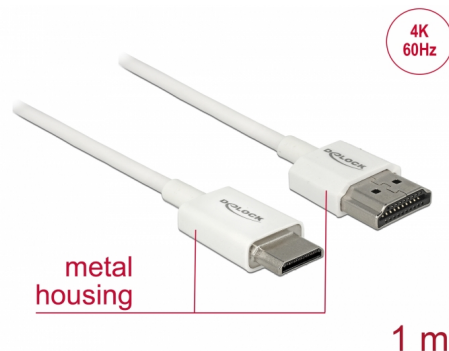

Delock Kabel High Speed HDMI s Ethernetem - HDMI-A samec > HDMI Mini-C samec 3D 4K 1 m Slim High Quality

Popis

Tento High Quality kabel High Speed HDMI s Ethernetem od Delocku umožňuje propojení mezi fotoaparátem nebo tabletem s rozhraním Mini HDMI a monitorem nebo TV s portem HDMI-A. Kabel vyniká svým štíhlým průměrem a krátkými konektory. Trojitě stínění kabelu kombinuje rychlý přenos dat stejně jako audio / video a připojení Ethernetu. Vzhledem k podpoře dosáhnout maximální šířku pásma 18 Gb/s, 4K obsahuje (maximální obnovovací kmitočet 60 Hz), 3D obsahuje pro 4K rozlišení (maximální obnovovací kmitočet 24 Hz) a pro 21:9 poměr stran v kině lze nyní zobrazit. Kabel umožňuje současný přenos dvou video kanálů pro zobrazení video streamů pro dva uživatele na jedné obrazovce, stejně jako simultánní přenos až čtyř zvukových kanálů. Kvalita audio přenosů je podstatně zlepšena vzorkovací frekvencí až do 1536 kHz.

Číslo produktu 85142

EAN: 4043619851423

Země původu: China

Balení: Plastová taška se zipem

Speciální vlastnosti

- Extra krátké konektory s celokovovým stíněním
- Zvláště tenký průměr kabelu

Technické detaily

- Konektor:
 - 1 x High Speed HDMI-A 19 pin samec >
 - 1 x High Speed HDMI Mini-C 19 pin samec
- High Speed HDMI with Ethernet (HEC) specifikace
- Průřez kabelu: 36 AWG
- Průměr kabelu: cca. 3,2 mm
- Kabel – kroucená dvoulinka
- Měděné vodiče
- Pozlacené konektory
- Trojitě stíněný kabel