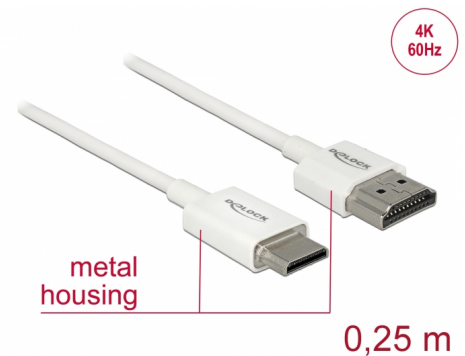

Delock Przewód High Speed HDMI z siecią Ethernet - HDMI-A, męskie > HDMI Mini-C, męskie, 3D 4K, o długości 0,25 m, Slim High Quality

Opis

Ten wysokiej jakości przewód High Speed HDMI z siecią Ethernet firmy Delock służy do wykonywania połączeń pomiędzy aparatem lub tabletem wyposażonym w złącze Mini HDMI a monitorem lub telewizorem ze złączem HDMI-A. Wyróżnia się on niewielką średnicą i krótkimi złączami. Ten potrójnie ekranowany przewód łączy w sobie możliwość szybkiego transferu danych, a także uzyskania połączeń audio/wideo oraz połączenia sieciowego Ethernet. Ze względu na obsługę przepustowości do 18 Gb/s obecnie istnieje możliwość wyświetlania materiału 4K z maks. częstotliwością odświeżania 60 Hz, materiału 3D w rozdzielczości 4K z maks. częstotliwością odświeżania 24 Hz, a także materiału w kinowym formacie obrazu 21:9. Przewód umożliwia jednoczesną transmisję dwóch kanałów wideo w celu wyświetlania strumieni dla dwóch użytkowników na jednym ekranie, a także umożliwia jednoczesną transmisję do czterech kanałów audio. Jakość transmisji audio została znacząco poprawiona poprzez zastosowanie częstotliwości próbkowania o wartości do 1536 kHz.

Numer artykułu 85140

EAN: 4043619851409

Kraj pochodzenia: China

Opakowanie: Torba na zamek błyskawiczny

Cechy szczególne

- Wyjątkowo krótkie złącza z pełną metalową osłoną
- Specjalna niewielka średnica przewodu

Specyfikacja

- Złącze:
 - 1 x 19-pinowe męskie złącze High Speed HDMI-A >
 - 1 x 19-pinowe męskie złącze High Speed HDMI Mini-C
- Specyfikacja High Speed HDMI with Ethernet (HEC)
- Rodzaj kabla: 36 AWG
- Średnica kabla: ok. 3,2 mm