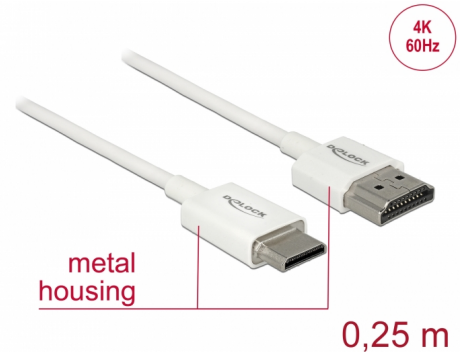

# Delock Καλώδιο HDMI υψηλής ταχύτητας με Ethernet - HDMI-A αρσενικό > HDMI Mini-C αρσενικό 3D 4K 0,25 m Slim High Quality

## Περιγραφή

Αυτό το άριστης ποιότητας καλώδιο HDMI υψηλής ταχύτητας με καλώδιο Ethernet από την Delock, ενεργοποιεί τη σύνδεση μεταξύ μιας κάμερας ή ενός υπολογιστή tablet με διεπαφή Mini HDMI και μια οθόνη ή τηλεόραση με θύρα HDMI-A. Ξεχωρίζει λόγω της λεπτής διαμέτρου του και των συνδέσμων μικρού μήκους που διαθέτει. Το τριπλά θωρακισμένο καλώδιο συνδυάζει τη γρήγορη μεταφορά δεδομένων καθώς και τη σύνδεση ήχου / βίντεο και Ethernet. Λόγω της υποστήριξης ενός μέγιστου εύρους ζώνης 18 Gb/s, είναι τώρα δυνατή η εμφάνιση περιεχομένου 4K (μέγιστος ρυθμός καρτέ 60 Hz), περιεχόμενο 3D σε ανάλυση 4K (μέγιστος αριθμός καρτέ 24 Hz) και περιεχόμενο σε αναλογία κινηματογραφικής εικόνας 21:9. Το καλώδιο επιτρέπει την ταυτόχρονα μετάδοση δύο καναλιών βίντεο για την εμφάνιση ροών βίντεο για δύο χρήστες σε μία οθόνη, καθώς και την ταυτόχρονη μετάδοση έως τεσσάρων καναλιών ήχου. Η ποιότητα των ηχητικών μεταδόσεων βελτιώνεται σημαντικά με ρυθμό δείγματος έως 1536 kHz.

## Χαρακτηριστικά

- Συνδετήρας:
  - 1 x High Speed HDMI-A 19 ακίδων, αρσενικού >
  - 1 x High Speed HDMI Mini-C 19 ακίδων, αρσενικού
- Προδιαγραφές High Speed HDMI with Ethernet (HEC)
- Μετρητής καλωδίου: 36 AWG
- Διάμετρος καλωδίου: περίπου 3,2 mm