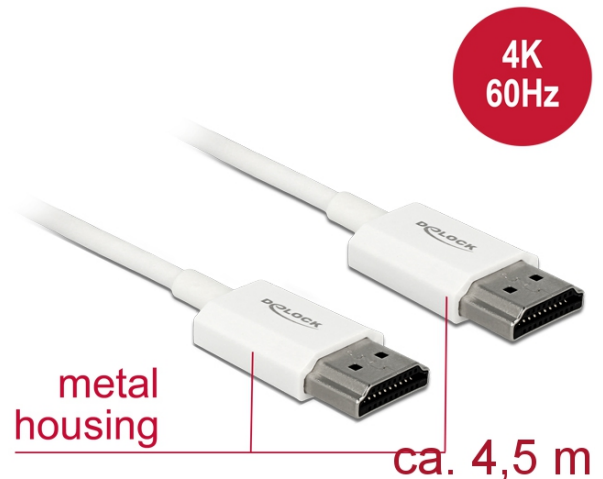

Delock Höghastighets HDMI-kabel med Ethernet - HDMI-A hane > HDMI-A hane, 3D 4K 4,5 m Active Slim High Quality

Beskrivning

Denna höghastighets HDMI-kabel med Ethernet av hög kvalitet från Delock står ut tack vare sin tunna diameter och korta kontakter. Den trippelskärmade kabeln kombinerar snabb dataöverföring samt ljud/video- och Ethernet-anslutning. Tack vare stödet för en maximal bandbredd på 18 Gbit/s kan nu 4K-innehåll (högsta bildfrekvens 60 Hz), 3D-innehåll i 4K-upplösning (högsta bildfrekvens 24 Hz) och innehåll i bioformatet 21:9 nu visas. Kabeln möjliggör en samtidig överföring av två videkanaler för att visa videoströmmar för två användare på en skärm, plus samtidig överföring av upp till fyra ljudkanaler. Ljudöverföringarnas kvalitet har förbättrats markant tack vare samplingshastigheten på upp till 1536 kHz.