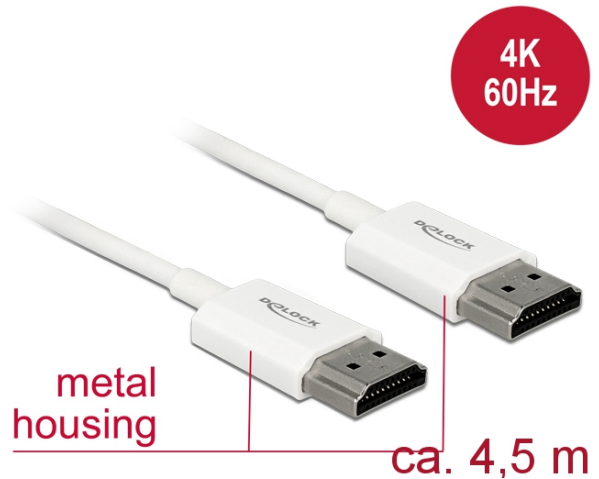

# Delock Καλώδιο HDMI υψηλής ταχύτητας με Ethernet - HDMI-A αρσενικό > HDMI-A αρσενικό 3D 4K 4,5 m Active Slim High Quality

## Περιγραφή

Αυτό το άριστης ποιότητας καλώδιο HDMI υψηλής ταχύτητας με Ethernet από τη Delock ξεχωρίζει λόγω της στενής διαμέτρου του και των κοντών του συνδέσμων. Το τριπλά θωρακισμένο καλώδιο συνδυάζει τη γρήγορη μεταφορά δεδομένων καθώς και τη σύνδεση ήχου / βίντεο και Ethernet. Λόγω της υποστήριξης ενός μέγιστου εύρους ζώνης 18 Gb/s, είναι τώρα δυνατή η εμφάνιση περιεχομένου 4K (μέγιστος ρυθμός καρέ 60 Hz), περιεχόμενο 3D σε ανάλυση 4K (μέγιστος αριθμός καρέ 24 Hz) και περιεχόμενο σε αναλογία κινηματογραφικής εικόνας 21:9. Το καλώδιο επιτρέπει την ταυτόχρονα μετάδοση δύο καναλιών βίντεο για την εμφάνιση ροών βίντεο για δύο χρήστες σε μία οθόνη, καθώς και την ταυτόχρονη μετάδοση έως τεσσάρων καναλιών ήχου. Η ποιότητα των ηχητικών μεταδόσεων βελτιώνεται σημαντικά με ρυθμό δείγματος έως 1536 kHz.