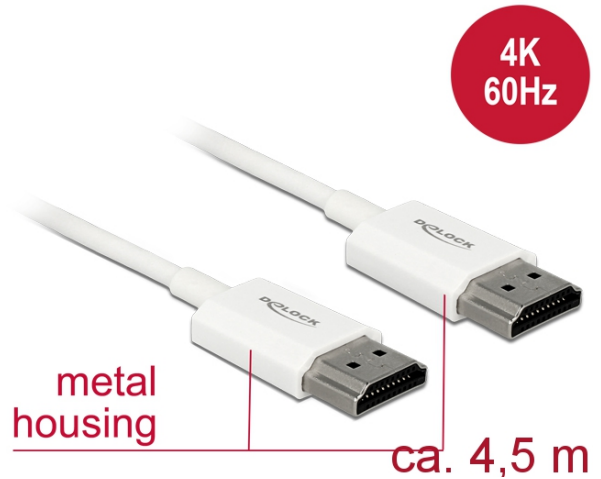

## Descripción

Este cable HDMI High Quality de alta velocidad con cable Ethernet de Delock destaca debido a su fino diámetro y a sus conectores cortos. El triple cable apantallado combina transferencia de datos rápida y conexión de audio, vídeo y Ethernet. Gracias a la compatibilidad con un ancho de banda máximo de 18 Gb/s, ahora se puede mostrar contenido 4K (tasa máxima de fotogramas de 60 Hz), contenido 3D con resolución 4K (tasa máxima de fotogramas de 24 Hz) y contenido con relación de aspecto de cine de 21:9. El cable permite la transmisión simultánea de dos canales de vídeo para mostrar transmisiones de vídeo para dos usuarios en una pantalla, así como transmisión simultáneas de hasta cuatro canales de audio. La calidad de las transmisiones de audio se mejora considerablemente mediante la tasa de muestreo de hasta 1536 kHz.